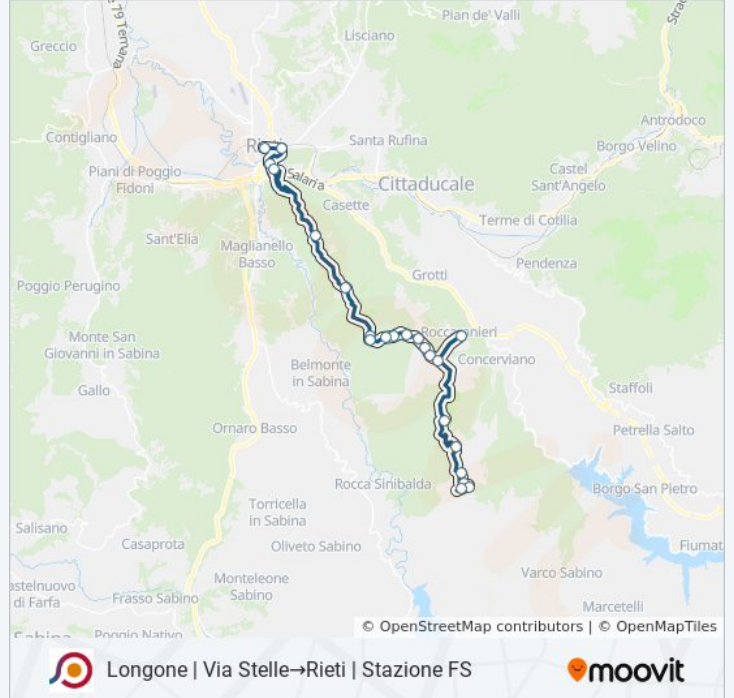

Longone | Via Stelle→Rieti | Stazione FS

Scarica L'App

La linea bus COTRAL Longone | Via Stelle→Rieti | Stazione FS ha una destinazione. Durante la settimana è operativa:
(1) Longone | Via Stelle→Rieti | Stazione FS: 15:35

Usa Moovit per trovare le fermate della linea bus COTRAL più vicine a te e scoprire quando passerà il prossimo mezzo della linea bus COTRAL

Direzione: Longone | Via Stelle→Rieti | Stazione FS

22 fermate

Informazioni sulla linea bus COTRAL

Direzione: Longone | Via Stelle→Rieti | Stazione FS

Fermate: 22

Durata del tragitto: 50 min

La linea in sintesi:

Rieti | Via Belvedere Via Salaria

Rieti | Largo Bersaglieri

Rieti | Stazione FS

Orari, mappe e fermate della linea bus COTRAL disponibili in un PDF su moovitapp.com. Usa App Moovit per ottenere tempi di attesa reali, orari di tutte le altre linee o indicazioni passo-passo per muoverti con i mezzi pubblici a Roma e Lazio.