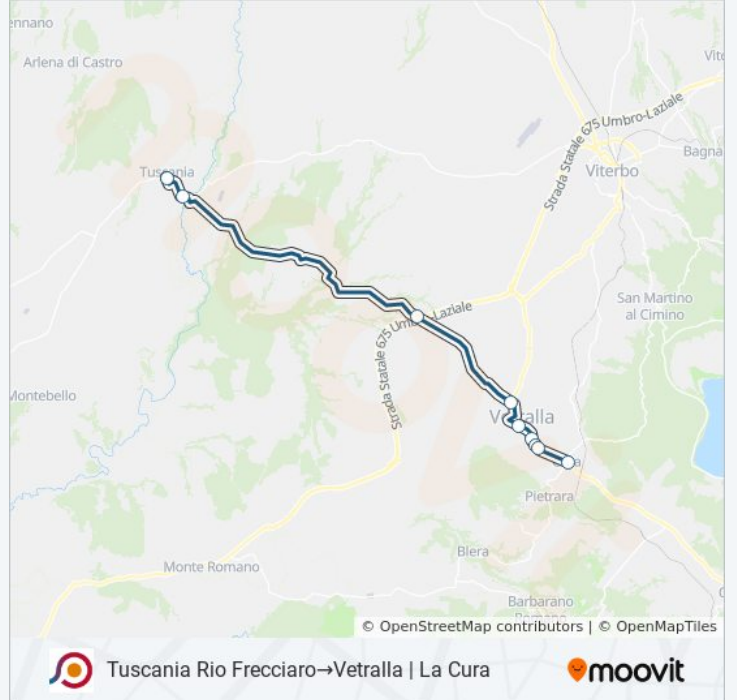

Tuscania Rio Frecciaro → Vetralla | La Cura

Scarica L'App

La linea bus COTRAL Tuscania Rio Frecciaro → Vetralla | La Cura ha una destinazione. Durante la settimana è operativa:
(1) Tuscania Rio Frecciaro → Vetralla | La Cura: 16:20

Usa Moovit per trovare le fermate della linea bus COTRAL più vicine a te e scoprire quando passerà il prossimo mezzo della linea bus COTRAL

Direzione: Tuscania Rio Frecciaro → Vetralla | La Cura

8 fermate

Vetralla | Via Cassia Via Donatori

Vetralla | La Cura

Orari della linea bus COTRAL

Orari di partenza verso Tuscania Rio Frecciaro → Vetralla | La Cura:

lunedì	16:20
martedì	16:20
mercoledì	16:20
giovedì	Non in Servizio
venerdì	16:20
sabato	16:20
domenica	Non in Servizio

Informazioni sulla linea bus COTRAL

Direzione: Tuscania Rio Frecciaro → Vetralla | La Cura

Fermate: 8

Durata del tragitto: 35 min

La linea in sintesi:

Orari, mappe e fermate della linea bus COTRAL disponibili in un PDF su moovitapp.com. Usa [App Moovit](#) per ottenere tempi di attesa reali, orari di tutte le altre linee o indicazioni passo-passo per muoverti con i mezzi pubblici a Roma e Lazio.