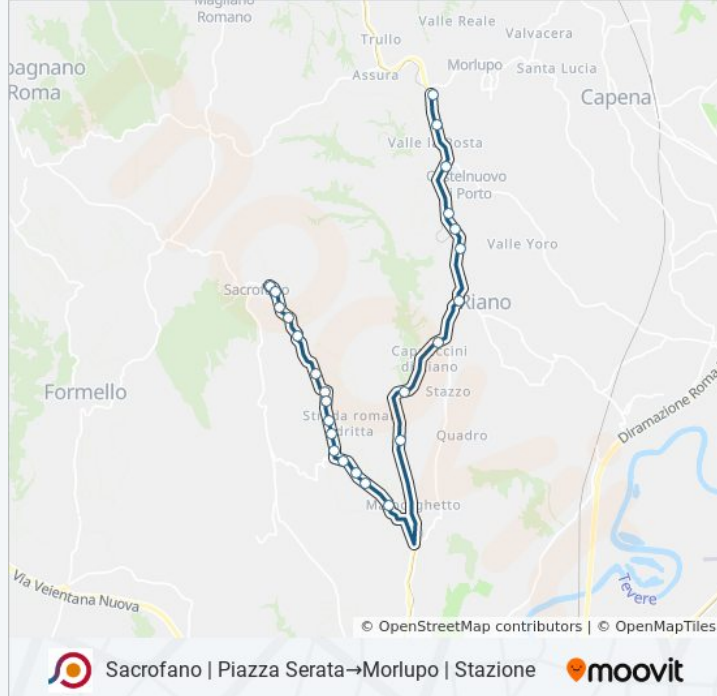

Castelnuovo Porto | Monte Cardeto

**Orari della linea bus COTRAL**

Orari di partenza verso Sacrofano | Piazza Serata→Morlupo | Stazione:

lunedì	15:30
martedì	15:30
mercoledì	15:30
giovedì	Non in Servizio
venerdì	Non in Servizio
sabato	Non in Servizio
domenica	Non in Servizio

**Informazioni sulla linea bus COTRAL**

**Direzione:** Sacrofano | Piazza Serata→Morlupo | Stazione

**Fermate:** 23

**Durata del tragitto:** 30 min

**La linea in sintesi:**

Castelnuovo Porto | Via Flaminia Via Olivi

Castelnuovo Porto | Via Flaminia Via Monte D'Arca

Castelnuovo Porto | Stazione

Morlupo | Via Flaminia (Valle La Posta)

Morlupo | Stazione

Orari, mappe e fermate della linea bus COTRAL disponibili in un PDF su [moovitapp.com](https://moovitapp.com). Usa [App Moovit](#) per ottenere tempi di attesa reali, orari di tutte le altre linee o indicazioni passo-passo per muoverti con i mezzi pubblici a Roma e Lazio.