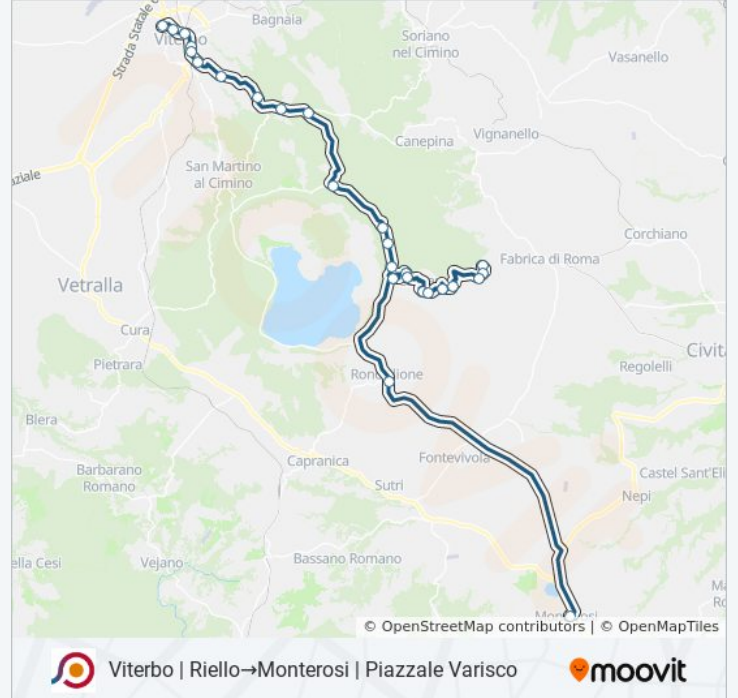

## Viterbo | Riello→Monterosi | Piazzale Varisco

Scarica L'App

La linea bus COTRAL Viterbo | Riello→Monterosi | Piazzale Varisco ha una destinazione. Durante la settimana è operativa:

(1) Viterbo | Riello→Monterosi | Piazzale Varisco: 07:55

### Direzione: Viterbo | Riello→Monterosi | Piazzale Varisco

26 fermate

[VISUALIZZA GLI ORARI DELLA LINEA](#)

Viterbo | Riello

Viterbo | Via Palazzina

Viterbo | Porta Fiorentina FS

Viterbo | Via S. M. Gradi (Università)

### Informazioni sulla linea bus COTRAL

**Direzione:** Viterbo | Riello→Monterosi | Piazzale Varisco

**Fermate:** 26

**Durata del tragitto:** 95 min

**La linea in sintesi:**

Carbognano | Via Piane Via 28 Ottobre

Carbognano | Piazza Roma

Carbognano | Via Piane Via 28 Ottobre

Caprarola | Piazza Martiri Della Libertà

Ronciglione | Piazza Mancini

Ronciglione | Via Cimina Via Ponte Rotto

Monterosi | Piazzale Varisco

Orari, mappe e fermate della linea bus COTRAL disponibili in un PDF su [moovitapp.com](https://moovitapp.com). Usa [App Moovit](https://moovitapp.com) per ottenere tempi di attesa reali, orari di tutte le altre linee o indicazioni passo-passo per muoverti con i mezzi pubblici a Roma e Lazio.