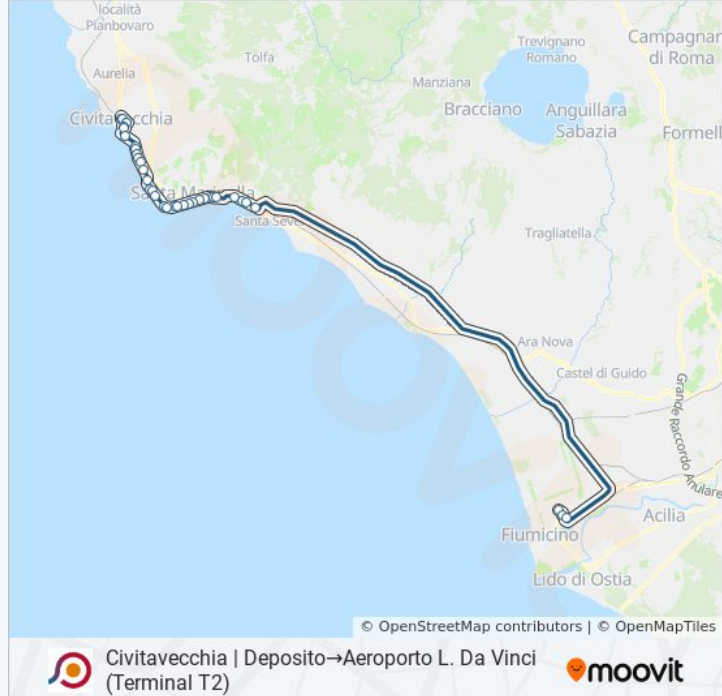

Informazioni sulla linea bus COTRAL

Direzione: Civitavecchia | Deposito→Aeroporto L. Da Vinci (Terminal T2)

Fermate: 37

Durata del tragitto: 90 min

La linea in sintesi:

S. Marinella | Via Aurelia Via Latina

S. Marinella | Via Aurelia Via Castronovo

S. Marinella | Via Aurelia Via Gramsci

S. Marinella | Via Aurelia Via Rucellai

S. Marinella | Stazione FS

S. Marinella | Piazza Civitavecchia

S. Marinella | Via Aurelia Via Roma

S. Marinella | Via Aurelia Via Tulipani

S. Marinella | Via Aurelia Via Raffaello

S. Marinella | Via Aurelia Via Mantegna

S. Marinella | Via Aurelia (Cimitero)

S. Marinella | Via Aurelia Via Ponte Nuovo

S. Marinella | Via Aurelia (Spiaggia Toscana)

S. Marinella | Via Aurelia (Centro Pio X)

S. Marinella | Via Aurelia (Coop. Casa Mia)

Fiumicino Aeroporto | Via Santoro

Aeroporto Leonardo Da Vinci , Scalo Merci

Aeroporto L. Da Vinci (Terminal T2)

Orari, mappe e fermate della linea bus COTRAL disponibili in un PDF su moovitapp.com. Usa [App Moovit](https://moovitapp.com) per ottenere tempi di attesa reali, orari di tutte le altre linee o indicazioni passo-passo per muoverti con i mezzi pubblici a Roma e Lazio.