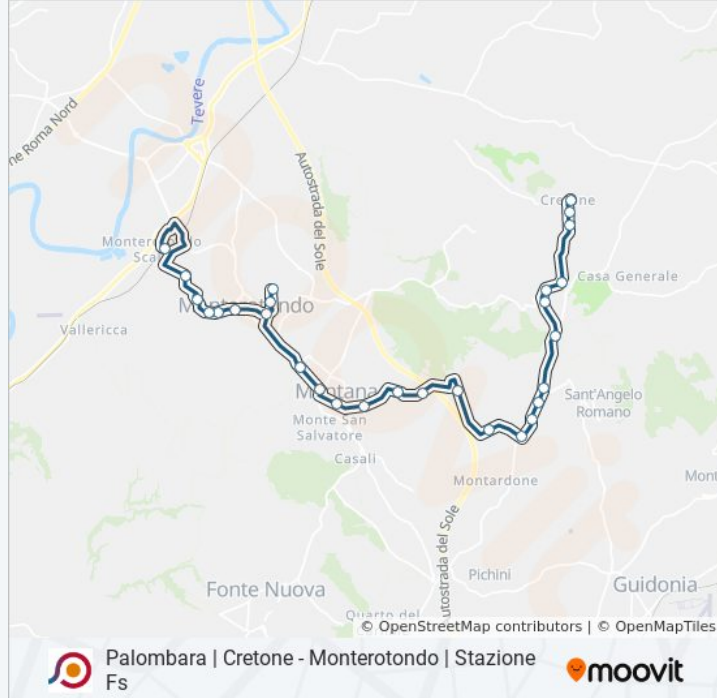

Direzione: Palombara | Cretone→Monterotondo | Stazione FS

30 fermate

[VISUALIZZA GLI ORARI DELLA LINEA](#)

- Palombara | Cretone
- Palombara | Viale Roma Via Cincinnato
- Palombara | Viale Roma Via Vigna Ciollo
- Mentana | Via Croce (Cimitero)
- Mentana | Castelchiodato
- Mentana | Via De Gasperi
- Sant'Angelo | Via Palombarese (Cast. Chiodato)
- Sant'Angelo | Via Palombarese Via Sterparo
- Sant'Angelo | Via Palombarese Via Guidonia
- Sant'Angelo | Osteria Nuova
- Sant'Angelo | Via Fonte Lettiga Via Palombarese
- Sant'Angelo | Campea
- Sant'Angelo | Selva
- Mentana | Monte Dei Porci
- Mentana | Mezzaluna
- Mentana | Via Moscatelli Via S. M. Angeli
- Mentana | Via G. Spontini 57
- Mentana | Via Monteverdi 51
- Mentana | Via Reatina 77

Informazioni sulla linea bus COTRAL

Direzione: Palombara | Cretone→Monterotondo | Stazione FS

Fermate: 30

Durata del tragitto: 36 min

La linea in sintesi:

Mentana | Via Amendola Via Reatina

Mentana | Via Amendola Via Monte Pizzuto

Monterotondo | Via Corsica

Monterotondo | Piazza Indipendenza

Monterotondo | Via XX Settembre

Monterotondo | Via Gramsci Via Volturno

Monterotondo | Via Gramsci Via Monti Sabini

Monterotondo | Via Grandi

Monterotondo | Via Turati Via Terminillo

Monterotondo | Via Aldo Moro

Monterotondo | Stazione FS

Orari, mappe e fermate della linea bus COTRAL disponibili in un PDF su moovitapp.com. Usa [App Moovit](#) per ottenere tempi di attesa reali, orari di tutte le altre linee o indicazioni passo-passo per muoverti con i mezzi pubblici a Roma e Lazio.