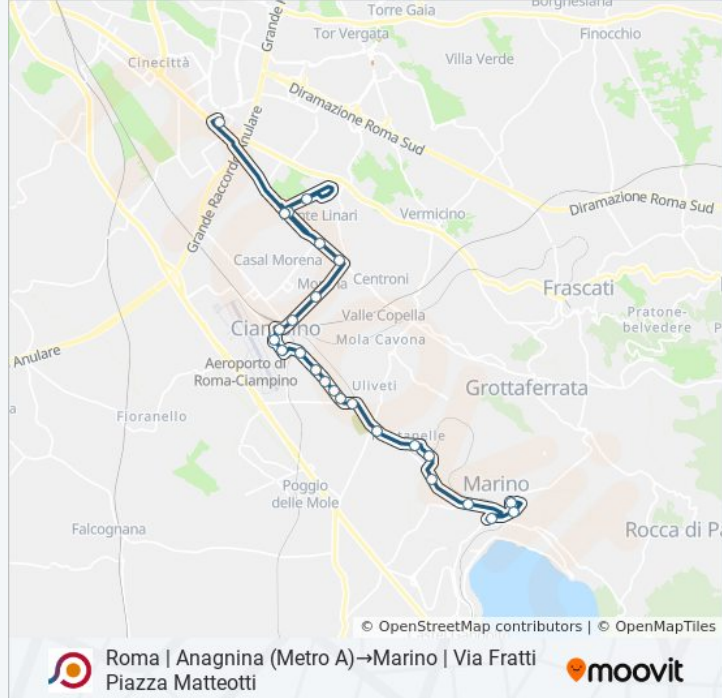

Roma | Anagnina (Metro A)→Marino | Via Fratti Piazza Matteotti

Visualizza In Una Pagina Web

La linea bus COTRAL Roma | Anagnina (Metro A)→Marino | Via Fratti Piazza Matteotti ha una destinazione. Durante la settimana è operativa:

**Direzione: Roma | Anagnina (Metro A)→Marino
| Via Fratti Piazza Matteotti**

26 fermate

[VISUALIZZA GLI ORARI DELLA LINEA](#)

Roma | Anagnina (Metro A)
Anagnina/Campo Romano
Anagnina/Campo Romano
Regione Lazio
Anagnina/Campo Romano
Anagnina/Sette Metri
Anagnina/Casal Morena
Roma | Via Stazione Ciampino Via Di Morena
Ciampino | Via Morena Via S. Paolo
Ciampino | Viale Lavoro (Stazione Fs)
Ciampino | Piazza Della Pace
Ciampino | Viale Marino Via V. Veneto
Ciampino | Via Mura Francesi Via Cagliari
Ciampino | Via Mura Francesi Via Milano
Ciampino | Acqua Acetosa FS
Ciampino | Via Mura Francesi Via Bologna
Ciampino | Via Mura Francesi Liceo Volterra
Ciampino | Liceo Volterra
Ciampino | Sassone FS

Informazioni sulla linea bus COTRAL

Direzione: Roma | Anagnina (Metro A)→Marino |
Via Fratti Piazza Matteotti

Fermate: 26

Durata del tragitto: 60 min

La linea in sintesi:

Ciampino | Pantanella FS

Marino | Via Romana Via Quasimodo

Marino | Via Dei Laghi Via Pascoli

Marino | Stazione FS

Marino | Via Feretum Via Dei Laghi

Marino | Via Feretum Largo Negrone

Marino | Via Fratti Piazza Matteotti

Orari, mappe e fermate della linea bus COTRAL disponibili in un PDF su moovitapp.com. Usa [App Moovit](https://moovitapp.com) per ottenere tempi di attesa reali, orari di tutte le altre linee o indicazioni passo-passo per muoverti con i mezzi pubblici a Roma e Lazio.