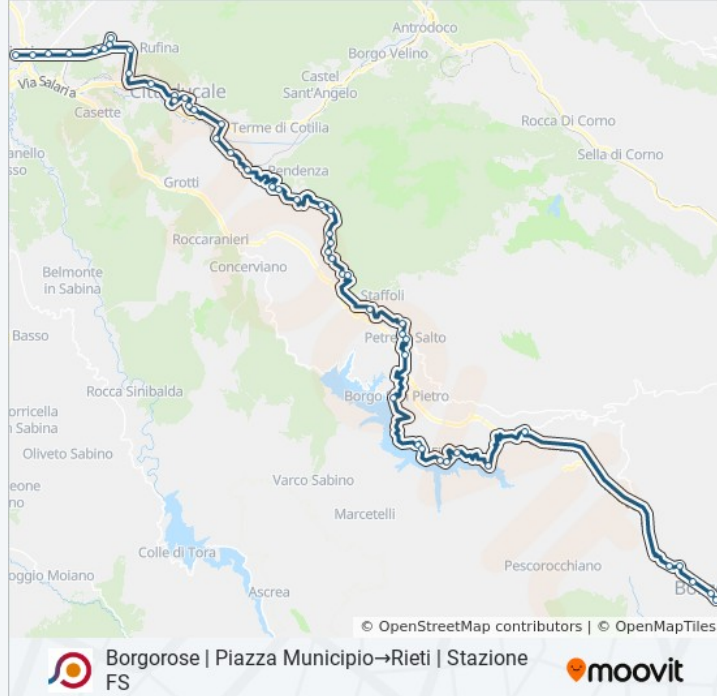

Borgorose | Piazza Municipio → Rieti | Stazione FS

Scarica L'App

La linea bus COTRAL Borgorose | Piazza Municipio → Rieti | Stazione FS ha una destinazione. Durante la settimana è operativa:

(1) Borgorose | Piazza Municipio → Rieti | Stazione FS: 15:15

Usa Moovit per trovare le fermate della linea bus COTRAL più vicine a te e scoprire quando passerà il prossimo mezzo della linea bus COTRAL

Direzione: Borgorose | Piazza Municipio → Rieti | Stazione FS

Petrella | Via Cicolana Alta (Km 14)

Petrella | Casali Antonetti

Petrella | Cimitero Capradosso

Petrella | Capradosso

Petrella | Via Cicolana Alta (Km 11)

Petrella | Casale Terzi

Petrella | Casa Bianca

Cittaducale | Casali Natali

Cittaducale | Bivio Pendenza

Cittaducale | Via Cicolana Alta (Km 4)

Cittaducale | Bivio Calcariola

Cittaducale | Micciani

Cittaducale | Via Cicolana Alta (Km 1)

Cittaducale | Via Villaggio Cortilia

Cittaducale | Caporio