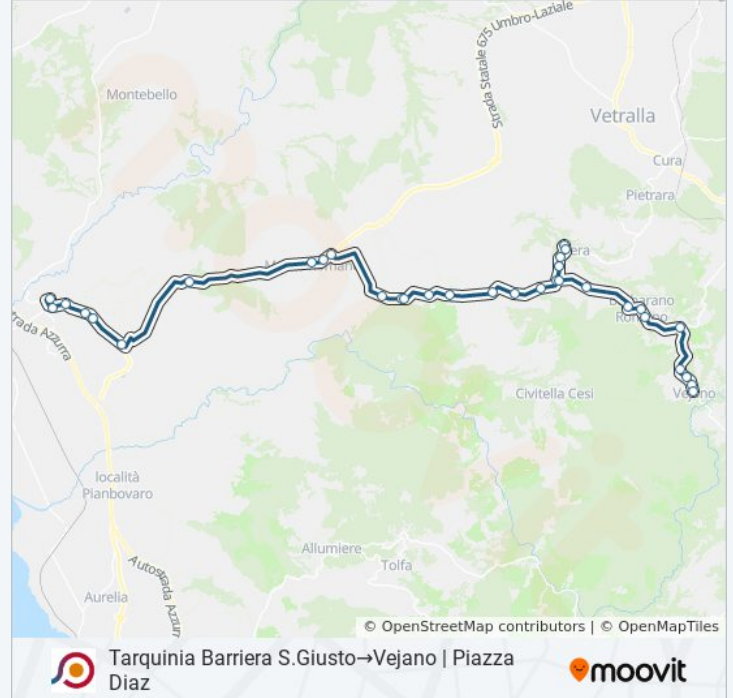

### Informazioni sulla linea bus COTRAL

**Direzione:** Tarquinia Barriera S.Giusto→Vejano | Piazza Diaz

**Fermate:** 35

**Durata del tragitto:** 60 min

**La linea in sintesi:**

Blera | Via Monteromano (Deposito)

Blera | Puntoni

Blera | Puntoni

Blera | Puntoni

Blera | Piazza Giovanni XXIII

Blera | Via Monteromano (Deposito)

Blera | Via Barbaranese Via Monteromano

Blera | Poggio Lion Porco

Barbarano | Bandita

Barbarano (Via 4 Novembre)

Barbarano | Cimitero

Barbarano | Via Braccianese Via Vejano

Vejano | Via Braccianese (Sassicheta)

Vejano | Cimitero

Vejano | Via Umberto

Vejano | Piazza Diaz

Orari, mappe e fermate della linea bus COTRAL disponibili in un PDF su [moovitapp.com](https://moovitapp.com). Usa App Moovit per ottenere tempi di attesa reali, orari di tutte le altre linee o indicazioni passo-passo per muoverti con i mezzi pubblici a Roma e Lazio.

© 2024 Moovit - Tutti i diritti riservati