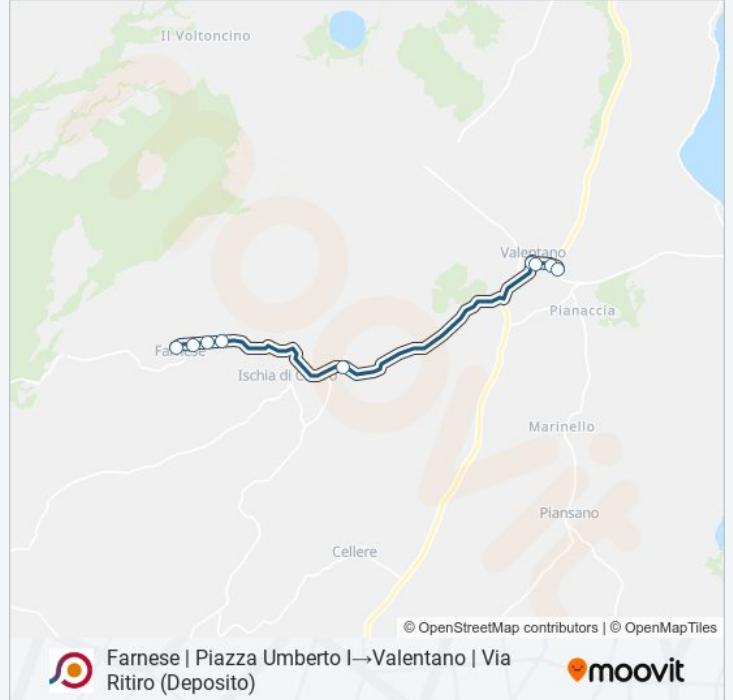

Farnese | Piazza Umberto I→Valentano | Via Ritiro (Deposito)

Scarica L'App

La linea bus COTRAL Farnese | Piazza Umberto I→Valentano | Via Ritiro (Deposito) ha una destinazione. Durante la settimana è operativa:

Direzione: Farnese | Piazza Umberto I→Valentano | Via Ritiro (Deposito)

9 fermate

[VISUALIZZA GLI ORARI DELLA LINEA](#)

Farnese | Piazza Umberto I

Farnese | Corso V. Emanuele III

Farnese | Via Circonvallazione

Orari di partenza verso Farnese | Piazza Umberto I→Valentano | Via Ritiro (Deposito):

| | |
|-----------|-----------------|
| lunedì | 13:35 |
| martedì | 13:35 |
| mercoledì | 13:35 |
| giovedì | 13:35 |
| venerdì | 13:35 |
| sabato | 13:35 |
| domenica | Non in Servizio |

Informazioni sulla linea bus COTRAL

Direzione: Farnese | Piazza Umberto I→Valentano | Via Ritiro (Deposito)

Fermate: 9

Durata del tragitto: 10 min

La linea in sintesi:

Orari, mappe e fermate della linea bus COTRAL disponibili in un PDF su moovitapp.com. Usa App Moovit per ottenere tempi di attesa reali, orari di tutte le altre linee o indicazioni passo-passo per muoverti con i mezzi pubblici a Roma e Lazio.