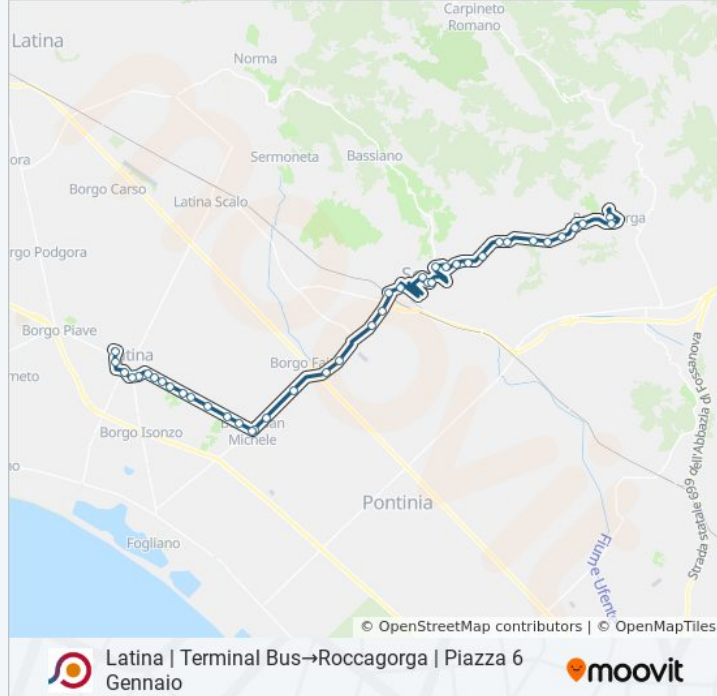

La linea bus COTRAL Latina | Terminal Bus → Roccagorga | Piazza 6 Gennaio ha una destinazione. Durante la settimana è operativa:

(1) Latina | Terminal Bus → Roccagorga | Piazza 6 Gennaio: 16:45

Usa Moovit per trovare le fermate della linea bus COTRAL più vicine a te e scoprire quando passerà il prossimo mezzo della linea bus COTRAL

Latina | Via Monti Lepini (Cacciatori)

Latina | Via Monti Lepini (Km 49)

Latina | Borgo San Michele

Latina | Borgo San Michele

Latina | Via Monti Lepini Via Fosso

Latina | Via Monti Lepini Str. Trasversale

**Informazioni sulla linea bus COTRAL**

**Direzione:** Latina | Terminal Bus → Roccagorga | Piazza 6 Gennaio

**Fermate:** 40

**Durata del tragitto:** 75 min

**La linea in sintesi:**

Sezze | Via Monti Lepini Via Maina

Roccagorga | Via Prati Via Pace

Roccagorga | Parti

Roccagorga | Via Fontanella Via Formale

Roccagorga | Via Fontanella Via Boschetto

Roccagorga | Via Variante

Roccagorga | Piazza 6 Gennaio

Orari, mappe e fermate della linea bus COTRAL disponibili in un PDF su [moovitapp.com](https://moovitapp.com). Usa [App Moovit](https://moovitapp.com) per ottenere tempi di attesa reali, orari di tutte le altre linee o indicazioni passo-passo per muoverti con i mezzi pubblici a Roma e Lazio.