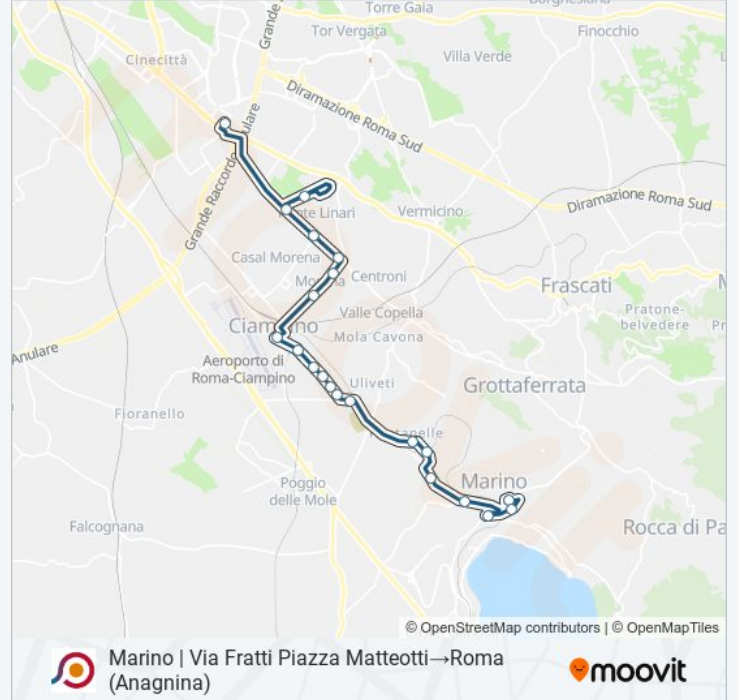

Marino | Via Fratti Piazza Matteotti→Roma (Anagnina)

Scarica L'App

La linea bus COTRAL Marino | Via Fratti Piazza Matteotti→Roma (Anagnina) ha una destinazione. Durante la settimana è operativa:

(1) Marino | Via Fratti Piazza Matteotti→Roma (Anagnina): 07:55 - 19:30

Usa Moovit per trovare le fermate della linea bus COTRAL più vicine a te e scoprire quando passerà il prossimo mezzo della linea bus COTRAL

Direzione: Marino | Via Fratti Piazza Matteotti→Roma (Anagnina)

21 fermate

[VISUALIZZA GLI ORARI DELLA LINEA](#)

Marino | Via Fratti Piazza Matteotti
Marino | Via Feretum Largo Negroni
Marino | Via Feretum Via Dei Laghi
Marino | Stazione FS
Marino | Via Dei Laghi Via Pascoli
Marino | Via Romana Via Quasimodo
Ciampino | Pantanella FS
Ciampino | Liceo Volterra
Ciampino | Via Mura Francesi Liceo Volterra
Ciampino | Via Mura Francesi Via Bologna
Ciampino | Acqua Acetosa FS
Ciampino | Via Mura Francesi Via Milano
Ciampino | Via Mura Francesi Via Cagliari
Ciampino | Piazza Della Pace
Staz.ne Ciampino/Vigne Morena
Roma | Via Staz. Ciampino Via Monasterace
Anagnina/Callicrate
Anagnina/Sette Metri
Anagnina/Campo Romano

Informazioni sulla linea bus COTRAL

Direzione: Marino | Via Fratti Piazza Matteotti→Roma (Anagnina)

Fermate: 21

Durata del tragitto: 45 min

La linea in sintesi:

Regione Lazio

Roma (Anagnina)

Orari, mappe e fermate della linea bus COTRAL disponibili in un PDF su moovitapp.com. Usa [App Moovit](#) per ottenere tempi di attesa reali, orari di tutte le altre linee o indicazioni passo-passo per muoverti con i mezzi pubblici a Roma e Lazio.