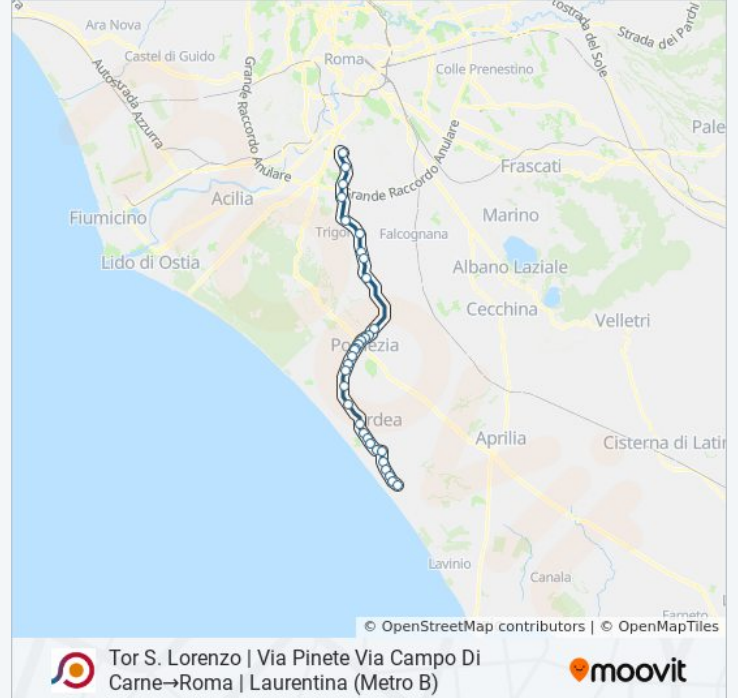

Pomezia | Via Castelli Largo Urbino

Pomezia | Via Castelli Via Spoleto

Pomezia | Via Castelli Via Campobello

Pomezia | Via Castelli Via Antille

Laurentina/Alpe

Laurentina/Bellosguardo

Laurentina/Boscotrecase

Laurentina/Cimitero Laurentino

Laurentina/Libellule

Laurentina/Torretta Vallerano

Laurentina/Casale Vallerano

Laurentina/Cecchignola

Roma | Laurentina (Metro B)

Orari, mappe e fermate della linea bus COTRAL disponibili in un PDF su moovitapp.com. Usa [App Moovit](#) per ottenere tempi di attesa reali, orari di tutte le altre linee o indicazioni passo-passo per muoverti con i mezzi pubblici a Roma e Lazio.

[Scopri Moovit](#) • [Soluzioni MaaS](#) • [Paesi disponibili](#) • [Mooviter Community](#)

© 2024 Moovit - Tutti i diritti riservati

Controlla gli orari di arrivo in tempo reale