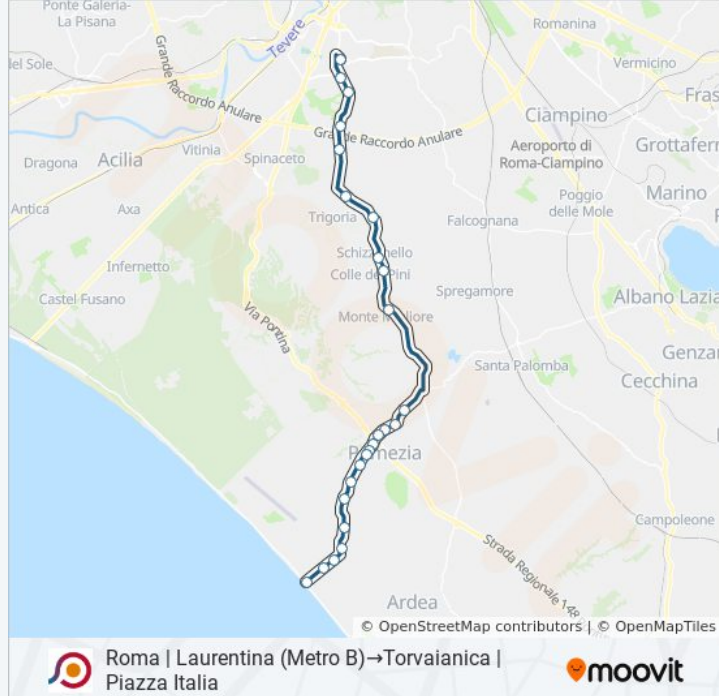

Roma | Laurentina (Metro B)→Torvaianica | Piazza Italia

Scarica L'App

La linea bus COTRAL Roma | Laurentina (Metro B)→Torvaianica | Piazza Italia ha una destinazione. Durante la settimana è operativa:

(1) Roma | Laurentina (Metro B)→Torvaianica | Piazza Italia: 07:23

Usa Moovit per trovare le fermate della linea bus COTRAL più vicine a te e scoprire quando passerà il prossimo mezzo della linea bus COTRAL

Direzione: Roma | Laurentina (Metro B)→Torvaianica | Piazza Italia

Informazioni sulla linea bus COTRAL

Direzione: Roma | Laurentina (Metro B)→Torvaianica | Piazza Italia

Fermate: 25

Durata del tragitto: 45 min

La linea in sintesi:

Pomezia | Via Del Mare (La Macchiozza)

Torvaianica | Via Del Mare (Campo Selva)

Torvaianica | Via Del Mare (Borgo Santa Rita)

Torvaianica | Viale Danimarca Via Assisi

Torvaianica | Viale Danimarca Via Orione

Torvaianica | Piazza Italia

Orari, mappe e fermate della linea bus COTRAL disponibili in un PDF su moovitapp.com. Usa [App Moovit](https://moovitapp.com) per ottenere tempi di attesa reali, orari di tutte le altre linee o indicazioni passo-passo per muoverti con i mezzi pubblici a Roma e Lazio.