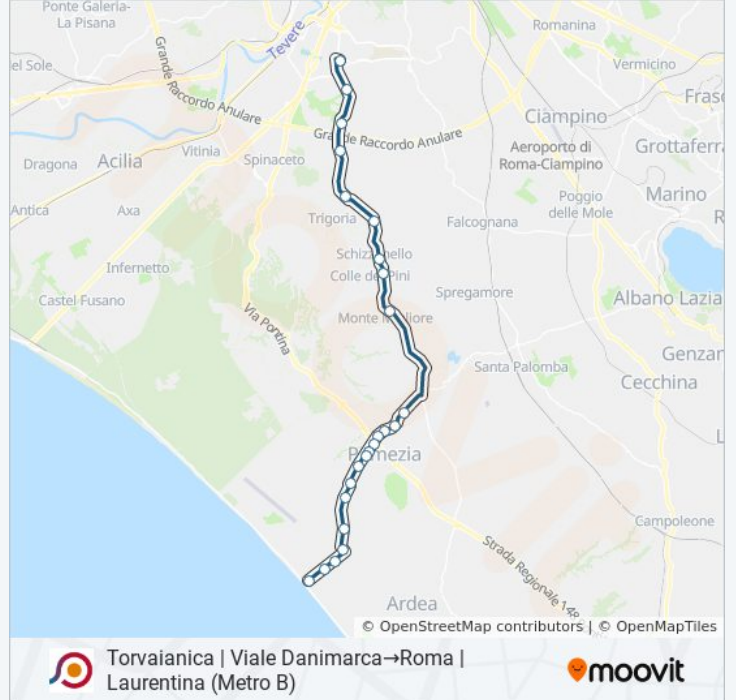

Torvaianica | Viale Danimarca→Roma | Laurentina (Metro B)

[Scarica L'App](#)

La linea bus COTRAL Torvaianica | Viale Danimarca→Roma | Laurentina (Metro B) ha una destinazione. Durante la settimana è operativa:

Direzione: Torvaianica | Viale Danimarca→Roma | Laurentina (Metro B)

24 fermate

[VISUALIZZA GLI ORARI DELLA LINEA](#)

Torvaianica | Viale Danimarca

Torvaianica | Viale Danimarca Via Orione

Torvaianica | Viale Danimarca Via Assisi

Informazioni sulla linea bus COTRAL

Direzione: Torvaianica | Viale Danimarca→Roma | Laurentina (Metro B)

Fermate: 24

Durata del tragitto: 50 min

La linea in sintesi:

- Laurentina/Cimitero Laurentino
- Laurentina/Libellule
- Laurentina/Torretta Vallerano
- Laurentina/Casale Vallerano
- Laurentina/Cecchignola
- Roma | Laurentina (Metro B)

Orari, mappe e fermate della linea bus COTRAL disponibili in un PDF su moovitapp.com. Usa [App Moovit](#) per ottenere tempi di attesa reali, orari di tutte le altre linee o indicazioni passo-passo per muoverti con i mezzi pubblici a Roma e Lazio.