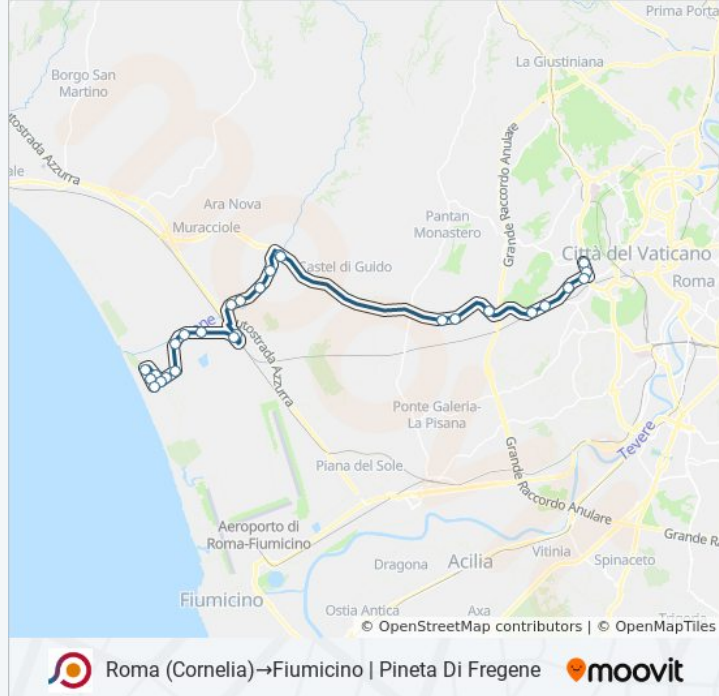

Usa Moovit per trovare le fermate della linea bus COTRAL più vicine a te e scoprire quando passerà il prossimo mezzo della linea bus COTRAL

Direzione: Roma (Cornelia)→Fiumicino | Pineta Di Fregene

27 fermate

Informazioni sulla linea bus COTRAL

Direzione: Roma (Cornelia)→Fiumicino | Pineta Di Fregene

Fermate: 27

Durata del tragitto: 70 min

La linea in sintesi:

Fiumicino | Viale Castel S. Giorgio Via Tirrenia

Fiumicino | Viale Pineta Via Ortona

Fregene | Viale Della Pineta Di Fregene

Fiumicino | Via Porto Azzurro Viale Pineta

Fiumicino | Via Porto Azzurro Via Cervia

Fregene | Via Sestri Levante

Fregene | Via Sestri Levante

Fiumicino | Pineta Di Fregene

Orari, mappe e fermate della linea bus COTRAL disponibili in un PDF su moovitapp.com. Usa [App Moovit](https://moovitapp.com) per ottenere tempi di attesa reali, orari di tutte le altre linee o indicazioni passo-passo per muoverti con i mezzi pubblici a Roma e Lazio.