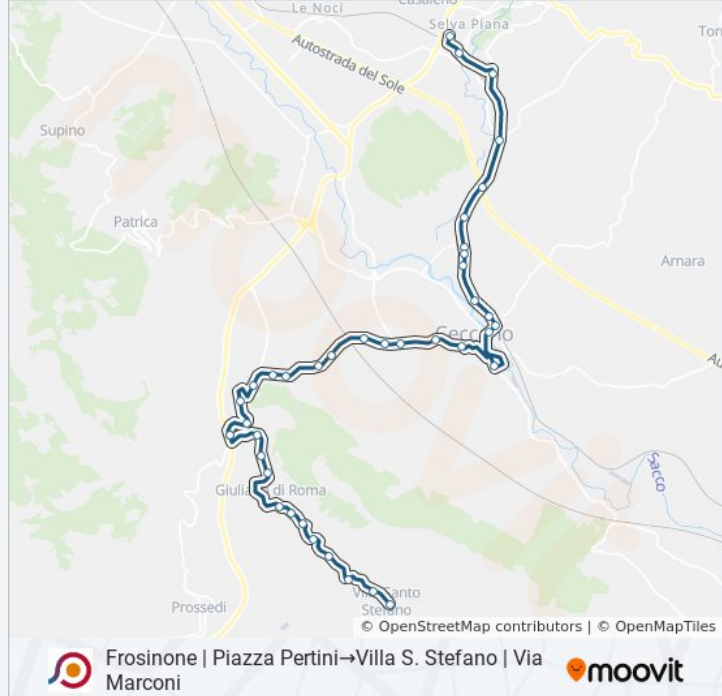

Ceccano | Via Matteotti Via Cava

Giuliano | Via Ceccano (Km 5)

Giuliano | Via Ceccano (Le Prata)

Giuliano | Via Ceccano Via Celleta

Giuliano | Via Palombara, 51

Giuliano | Via Palombara Via Valle Noci

Giuliano | Osteria Palombara

Giuliano | Via Speranza Via Valle Noci

Giuliano | Cimitero

Giuliano Di Roma | Via Marconi

Giuliano | Via Santa Lucia Via S. Martino

Giuliano | Via Santa Lucia Via Olivetana

Giuliano | Via S. Stefano Via Colli

Villa S. Stefano | Fontanelle

Villa S. Stefano | Via Roma Via Ciglia

Villa S. Stefano | Via Marconi

Orari, mappe e fermate della linea bus COTRAL disponibili in un PDF su moovitapp.com. Usa [App Moovit](https://moovitapp.com) per ottenere tempi di attesa reali, orari di tutte le altre linee o indicazioni passo-passo per muoverti con i mezzi pubblici a Roma e Lazio.

[Scopri Moovit](#) • [Soluzioni MaaS](#) • [Paesi disponibili](#) • [Mooviter Community](#)

© 2024 Moovit - Tutti i diritti riservati

Controlla gli orari di arrivo in tempo reale