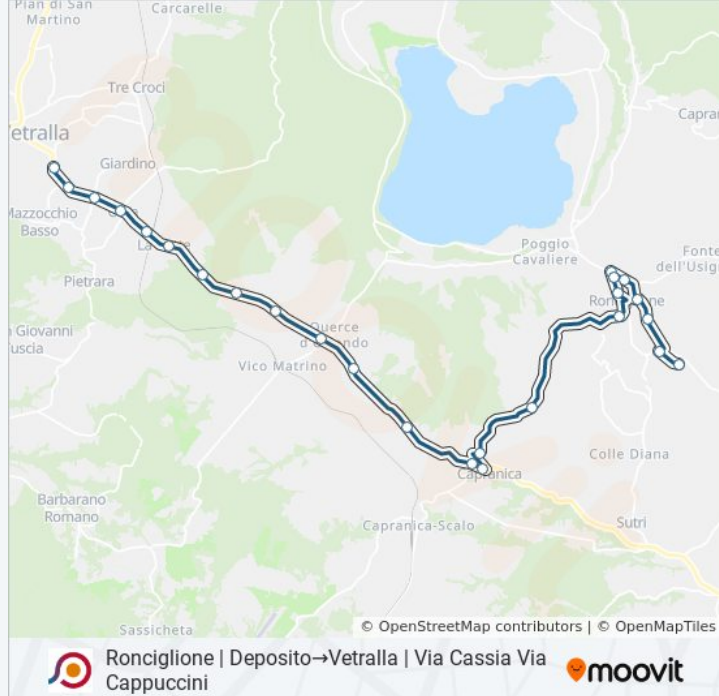

Ronciglione | Deposito→Vetralla | Via Cassia Via Cappuccini

Scarica L'App

La linea bus COTRAL Ronciglione | Deposito→Vetralla | Via Cassia Via Cappuccini ha una destinazione. Durante la settimana è operativa:

Direzione: Ronciglione | Deposito→Vetralla | Via Cassia Via Cappuccini

26 fermate

[VISUALIZZA GLI ORARI DELLA LINEA](#)

Ronciglione | Deposito
Ronciglione | Viale 5 Giugno Via Partigiani
Ronciglione | Viale 5 Giugno Via Vigne
Ronciglione | Piazza Mancini
Ronciglione | Ospedale
Ronciglione | Via Resistenza Via Orlandi
Ronciglione | Via Cimina Via Cartiere
Ronciglione | Via Resistenza Via Orlandi
Ronciglione | Ospedale
Ronciglione | Via Capranica
Capranica | Cajolo
Capranica | Via Ruscelli
Capranica | Viale Nardini Via Cavalieri
Capranica | Viale Nardini Via De Gasperi
Capranica | Via Cassia Viale Vigne
Capranica | Via Cassia Via Trinità
Capranica | Via Cassia Via Braccianese
Capranica | Campo Spinella
Vetralla | Via Cassia (Km 62)

Informazioni sulla linea bus COTRAL

Direzione: Ronciglione | Deposito→Vetralla | Via Cassia Via Cappuccini

Fermate: 26

Durata del tragitto: 35 min

La linea in sintesi:

Vetralla | Campetta

Vetralla | Botte

Vetralla | Stazione FS

Vetralla | La Cura

Vetralla | Cimitero

Vetralla | Via Cassia Via Madonna Lauro

Vetralla | Via Cassia Via Cappuccini

Orari, mappe e fermate della linea bus COTRAL disponibili in un PDF su moovitapp.com. Usa [App Moovit](https://moovitapp.com) per ottenere tempi di attesa reali, orari di tutte le altre linee o indicazioni passo-passo per muoverti con i mezzi pubblici a Roma e Lazio.