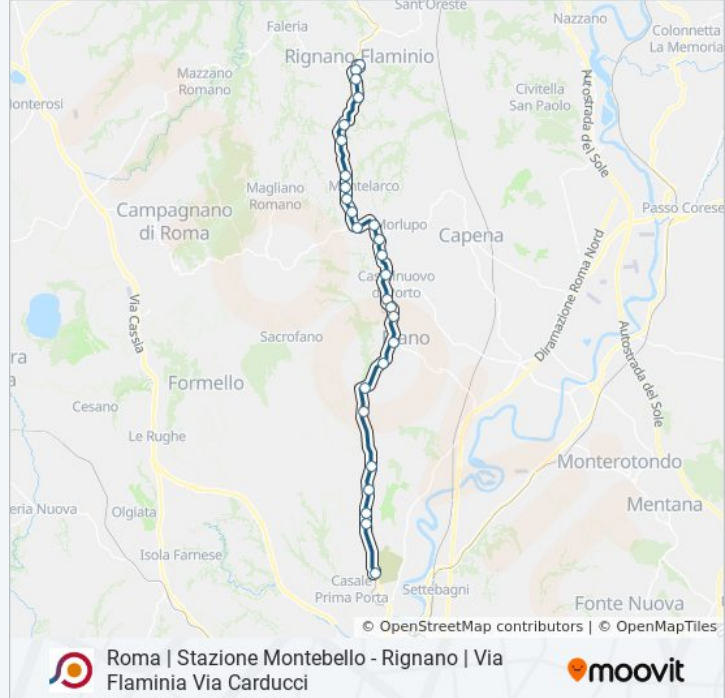

Usa Moovit per trovare le fermate della linea bus COTRAL più vicine a te e scoprire quando passerà il prossimo mezzo della linea bus COTRAL

**Direzione: Roma | Stazione Montebello→Rignano  
| Via Flaminia Via Carducci**

**Informazioni sulla linea bus COTRAL**

**Direzione:** Roma | Stazione Montebello→Rignano | Via Flaminia Via Carducci

**Fermate:** 26

**Durata del tragitto:** 41 min

**La linea in sintesi:**

Rignano | Via Flaminia (Morolo)

Rignano | Via Flaminia (Monte Cerasa)

Rignano | Via Flaminia Via Colonnelle

Rignano | Via Flaminia Via Vallelunga

Rignano | Via Flaminia Via Alfieri

Rignano | Via Flaminia Via Fazio

Rignano | Via Flaminia Via Carducci

Orari, mappe e fermate della linea bus COTRAL disponibili in un PDF su [moovitapp.com](https://moovitapp.com). Usa App Moovit per ottenere tempi di attesa reali, orari di tutte le altre linee o indicazioni passo-passo per muoverti con i mezzi pubblici a Roma e Lazio.