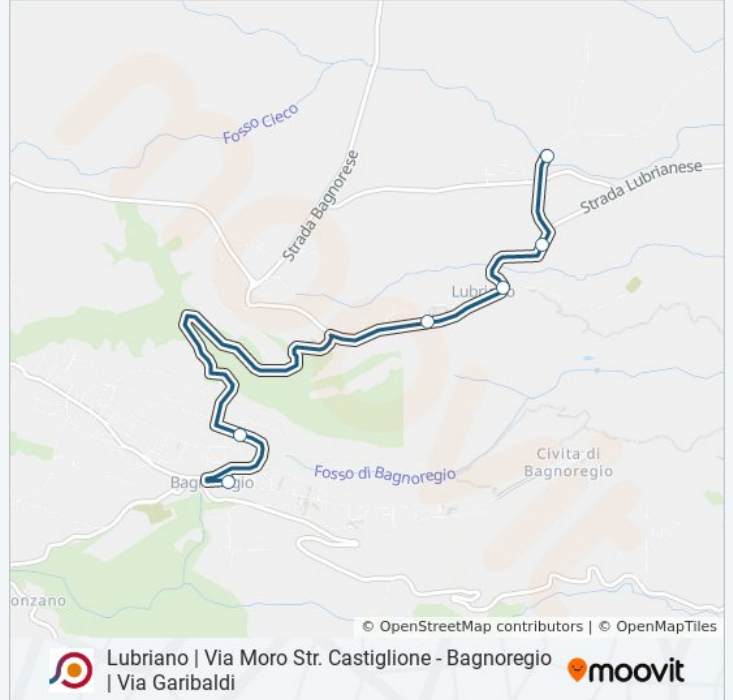

Orari, mappe e fermate della linea bus COTRAL disponibili in un PDF su moovitapp.com. Usa App Moovit per ottenere tempi di attesa reali, orari di tutte le altre linee o indicazioni passo-passo per muoverti con i mezzi pubblici a Roma e Lazio.

© 2024 Moovit - Tutti i diritti riservati