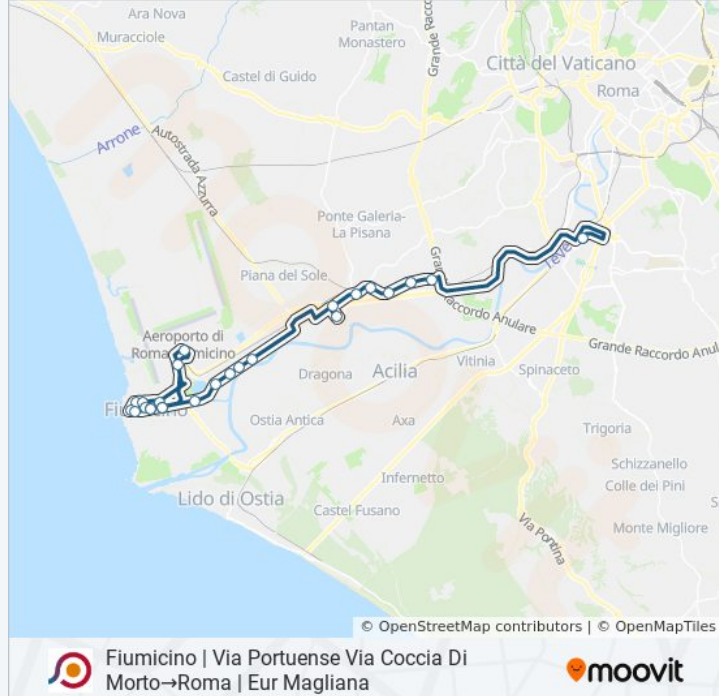

Portuense/Ponte Galeria (F11)

Roma | Via Magliana Via Portuense

Magliana/Depuratore Acea

Roma | Via Magliana (Casale Del Merlo)

Magliana/Valle Lupara

Roma | Eur Magliana

Orari, mappe e fermate della linea bus COTRAL disponibili in un PDF su moovitapp.com. Usa [App Moovit](https://moovitapp.com) per ottenere tempi di attesa reali, orari di tutte le altre linee o indicazioni passo-passo per muoverti con i mezzi pubblici a Roma e Lazio.

[Scopri Moovit](#) • [Soluzioni MaaS](#) • [Paesi disponibili](#) • [Mooviter Community](#)

© 2024 Moovit - Tutti i diritti riservati

Controlla gli orari di arrivo in tempo reale