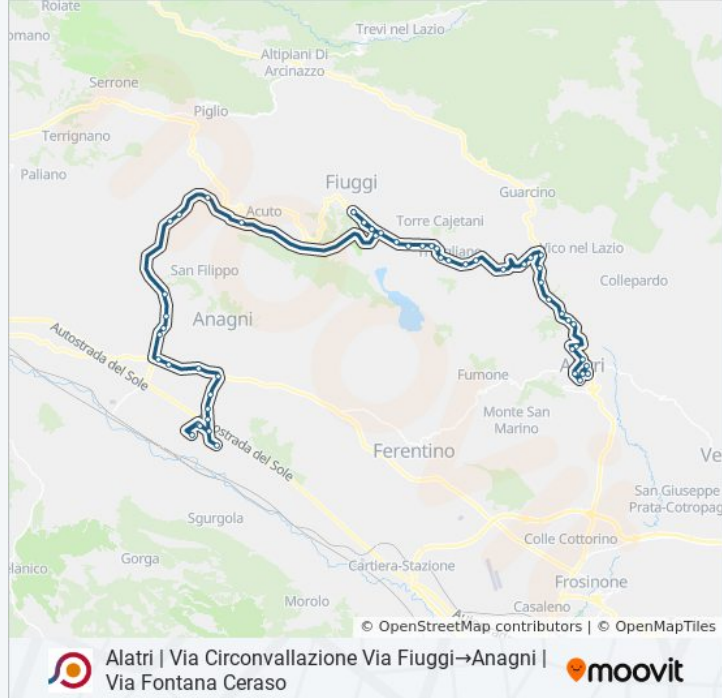

Direzione: Alatri | Via Circonvallazione Via Fiuggi→Anagni | Via Fontana Ceraso

54 fermate

[VISUALIZZA GLI ORARI DELLA LINEA](#)

- Alatri | Via Circonvallazione Via Fiuggi
- Alatri | Via Circonvallazione Via Marconi
- Alatri | Via Circonvallazione Viale Duca D'Aosta
- Alatri | Porta San Francesco
- Alatri | Via Madonna Sanità Via De Gasperi
- Alatri | Via Madonna Sanità Via Colleprata
- Alatri | Ospedale
- Alatri | Zona Industriale
- Alatri | Via Fiuggi Via Collepardo
- Alatri | Via Fiuggi Via Pacciano
- Alatri | Via Fiuggi Via 5 Strade
- Alatri | Collelavena
- Vico | Via Prenestina Via Mola Corte
- Vico | Via Prenestina Via Croce
- Vico | Via Prenestina Via Sublacense
- Vico | Pitocco
- Vico | Via Prenestina Via Maranillo
- Vico | Via Prenestina (Km 19)
- Trivigliano | Via Prenestina Via San Giovanni

Anagni | Osteria Della Fontana

Anagni | Via Sgurgola Via Casilina

Anagni | Via Sgurgola (Km 1)

Anagni | Via Sgurgola (Sant'Anna)

Anagni | Via Sgurgola (Paduni)

Anagni | Via Sgurgola (Circuito Isam)

Anagni | Via Frattarotonda

Anagni | Augusta-Leonardo

Anagni | Via Frattarotonda

Anagni | Via Fontana Ceraso

Orari, mappe e fermate della linea bus COTRAL disponibili in un PDF su moovitapp.com. Usa [App Moovit](#) per ottenere tempi di attesa reali, orari di tutte le altre linee o indicazioni passo-passo per muoverti con i mezzi pubblici a Roma e Lazio.