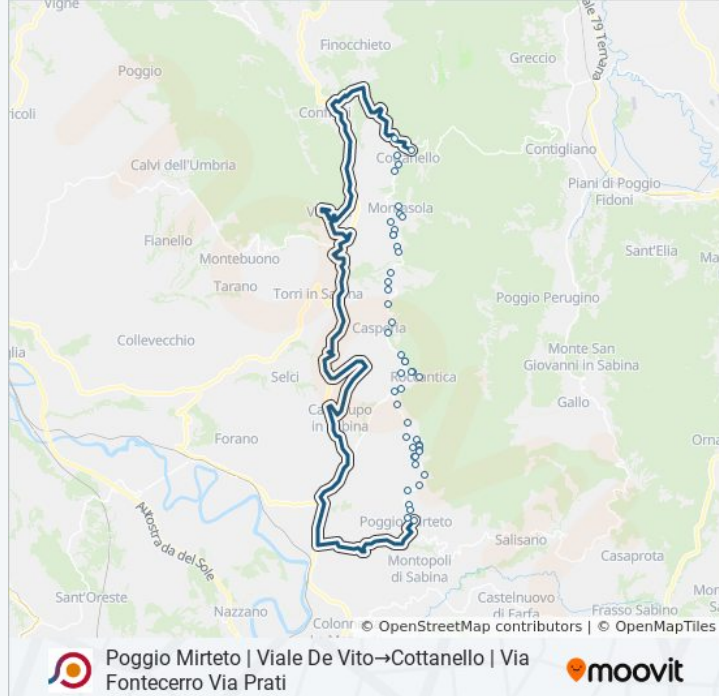

Casperia | Via Finocchieto Via Marconi

Casperia | Via Finocchieto (Km 19)

Casperia | Santa Maria In Legarano

Casperia | Querceto

Casperia | Via Finocchieto (Km 22)

Montasola | Via Finocchieto Via Valle Santi

Montasola | Via Finocchieto Via S. M. Morella

Montasola | Via Finocchieto Via Colle Mola

Montasola | Via Piana

Montasola | Via Forcella Via Coste

Montasola | Via Forcella Via Fonte Vecchia

Montasola | Via Forcella Via Finocchieto

Montasola | Via Finocchieto Via Colle Mola

Montasola | Via Finocchieto Via Fiorischi

SP 48 Per Cottanello

Cottanello | Via Finocchieto Via Castagneto

Cottanello | Via Finocchieto Via Livertini

Cottanello | Via Finocchieto Via Fontecerro

Cottanello | Via Fontecerro Via Prati

Orari, mappe e fermate della linea bus COTRAL disponibili in un PDF su moovitapp.com. Usa [App Moovit](https://moovitapp.com) per ottenere tempi di attesa reali, orari di tutte le altre linee o indicazioni passo-passo per muoverti con i mezzi pubblici a Roma e Lazio.