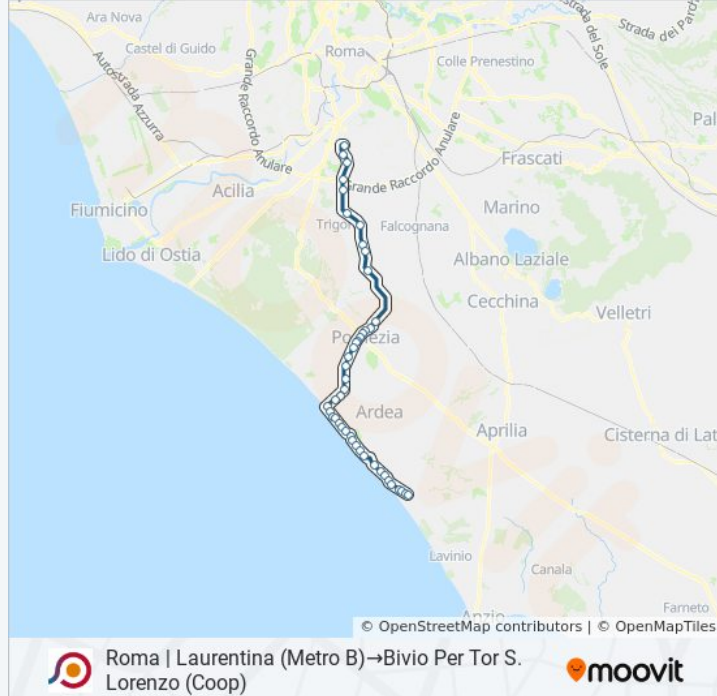

Torvaianica | L. Mare Meduse Via Grenoble

Torvaianica | L. Mare Meduse Via Tirana

Torvaianica | L. Mare Meduse Via Atene

Torvaianica | L. Mare Meduse Via Berna

Torvaianica | L. Mare Meduse Via Praga

Ardea | Lungomare Degli Ardeatini /Foggia

Ardea | L. Mare Ardeatini Largo Nicotera

Ardea | L. Mare Ardeatini Via Chieti

Ardea | L. Mare Ardeatini Via Campobasso

Ardea | L. Mare Ardeatini Via Bergamo

Ardea | L. Mare Tor S. Lorenzo Via Alessandria

Tor S. Lorenzo | L. Mare Via Aquile

Tor S. Lorenzo | L. Mare Via Aquile

Tor S. Lorenzo | L. Mare Viale Marino

Tor S. Lorenzo | L. Mare Viale Omero

Tor S. Lorenzo | L. Mare Via Diomede

Tor S. Lorenzo | L. Mare Viale Enea

Bivio Per Tor S. Lorenzo (Coop)

Orari, mappe e fermate della linea bus COTRAL disponibili in un PDF su moovitapp.com. Usa [App Moovit](https://moovitapp.com) per ottenere tempi di attesa reali, orari di tutte le altre linee o indicazioni passo-passo per muoverti con i mezzi pubblici a Roma e Lazio.