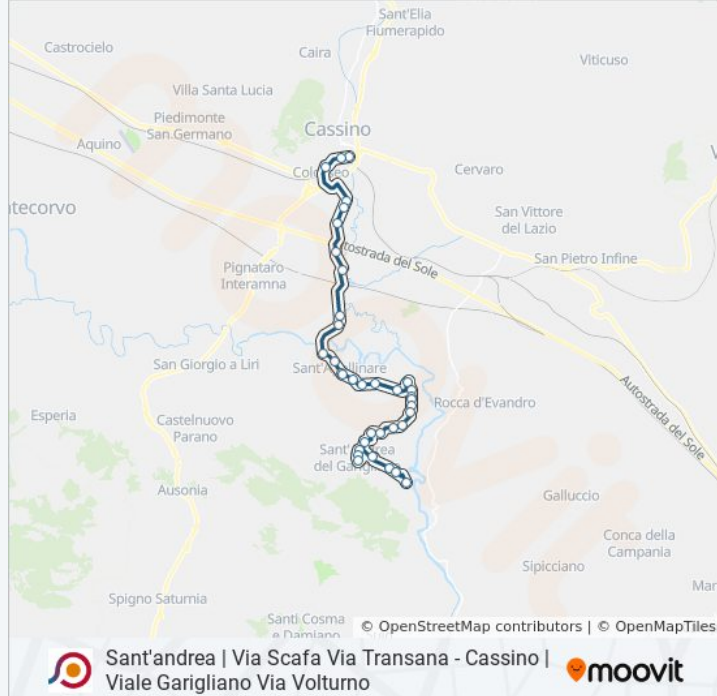

Sant'andrea | Via Scafa Via Transana - Cassino | Viale Garigliano Via Volturno

Scarica L'App

La linea bus COTRAL Sant'andrea | Via Scafa Via Transana - Cassino | Viale Garigliano Via Volturno ha una destinazione. Durante la settimana è operativa:

Informazioni sulla linea bus COTRAL

Direzione: Sant'Andrea | Via Scafa Via Transana → Cassino | Viale Garigliano Via Volturno

Fermate: 34

Durata del tragitto: 42 min

La linea in sintesi:

Sant'Apollinare | Via S. Maria Via Santi

Cassino | Sant'Angelo In Theodice

Cassino | Via Santi Via Ammaturo

Cassino | Sant'Angelo

Cassino | Via Sant'Apollinare (Liceo)

Cassino | Ponte Marozzo (Scuole)

Cassino | Via Di Biasio Via Ausonia

Cassino Staz. FS (Garigliano)

Cassino | Viale Garigliano Via Volturno

Cassino | Viale Garigliano Via Volturno

Orari, mappe e fermate della linea bus COTRAL disponibili in un PDF su moovitapp.com. Usa [App Moovit](https://moovitapp.com) per ottenere tempi di attesa reali, orari di tutte le altre linee o indicazioni passo-passo per muoverti con i mezzi pubblici a Roma e Lazio.