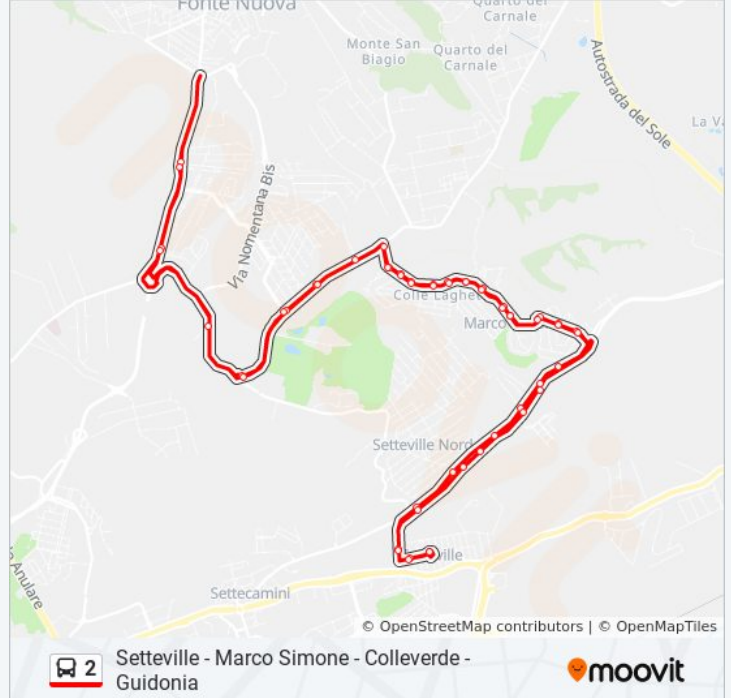

Tacito - Tito Livio

Tito Livio

Tito Livio

Spagna - Germania

Germania - Grecia

Germania - Francia

Casal Bianco - Spagna

Casal Bianco - Monteflavio

Casal Bianco - Palombara Sabina

Casal Bianco

Casal Bianco - Valle Dell'Aniene

Casal Bianco - Marco Simone

Marco Simone- Muratori

Todini - Giusti

Piazza Trilussa

Orari, mappe e fermate della linea bus 2 disponibili in un PDF su moovitapp.com. Usa [App Moovit](#) per ottenere tempi di attesa reali, orari di tutte le altre linee o indicazioni passo-passo per muoverti con i mezzi pubblici a Roma e Lazio.