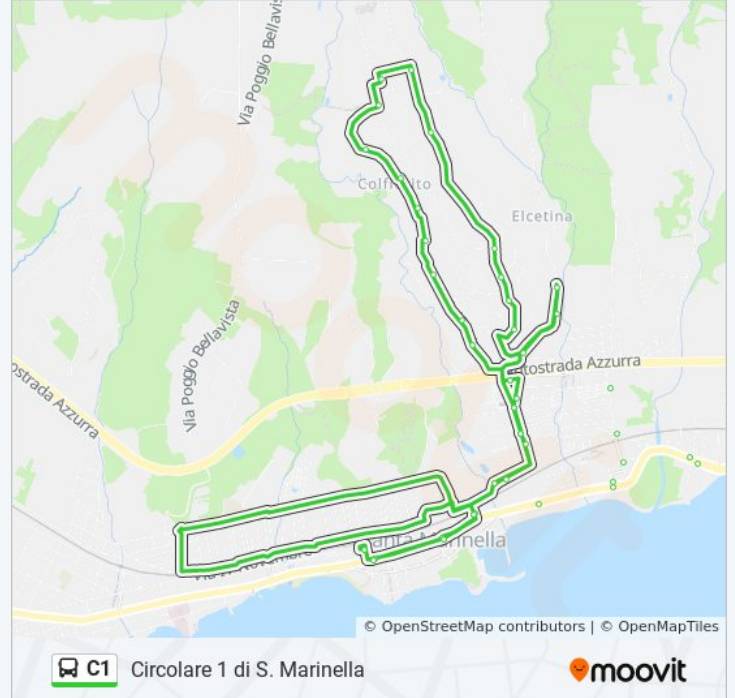

Aurelia Vecchia - Aurelia

Cimitero

Aurelia Vecchia - Aurelia

S. Marinella | Via Aurelia Via Mantegna

S. Marinella | Via Aurelia Via Raffaello

Tulipani - Aurelia

Fiori - Dalie

Fiori - Begonie

Fiori - Gladioli

Taramasso

Valdambrini - Calabria

Valdambrini - E. Romagna

Valdambrini - Basilicata

Vignacce

S. Marinella | Piazza Civitavecchia

Orari, mappe e fermate della linea bus C1 disponibili in un PDF su moovitapp.com. Usa [App Moovit](#) per ottenere tempi di attesa reali, orari di tutte le altre linee o indicazioni passo-passo per muoverti con i mezzi pubblici a Roma e Lazio.