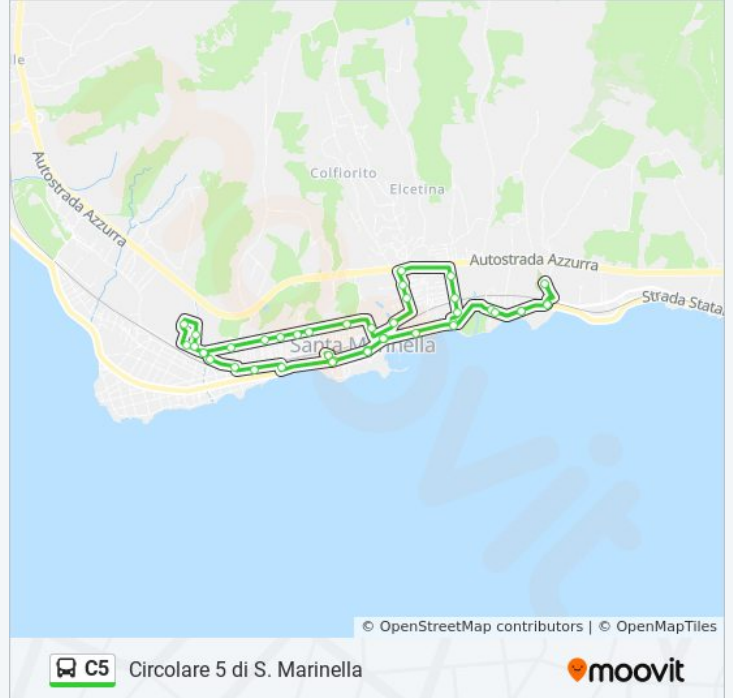

## Circolare 5 di S. Marinella

Scarica L'App

La linea bus C5 Circolare 5 di S. Marinella ha una destinazione. Durante la settimana è operativa:

(1) Stazione FS: 08:20 - 18:00

Usa Moovit per trovare le fermate della linea bus C5 più vicine a te e scoprire quando passerà il prossimo mezzo della linea bus C5

S. Marinella | Via Aurelia Via Tulipani

S. Marinella | Via Aurelia Via Raffaello

S. Marinella | Via Aurelia Via Mantegna

Aurelia Vecchia - Aurelia

Cimitero

Aurelia Vecchia - Aurelia

S. Marinella | Via Aurelia Via Mantegna

S. Marinella | Via Aurelia Via Raffaello

Tulipani - Aurelia

Fiori - Dalie

Fiori - Begonie

Fiori - Gladioli

Taramasso

Valdambrini - Calabria

Valdambrini - E. Romagna

Valdambrini - Basilicata

Vignacce

S. Marinella | Piazza Civitavecchia

S. Marinella | Stazione FS

Stazione FS

Orari, mappe e fermate della linea bus C5 disponibili in un PDF su [moovitapp.com](https://moovitapp.com). Usa [App Moovit](https://moovitapp.com) per ottenere tempi di attesa reali, orari di tutte le altre linee o indicazioni passo-passo per muoverti con i mezzi pubblici a Roma e Lazio.