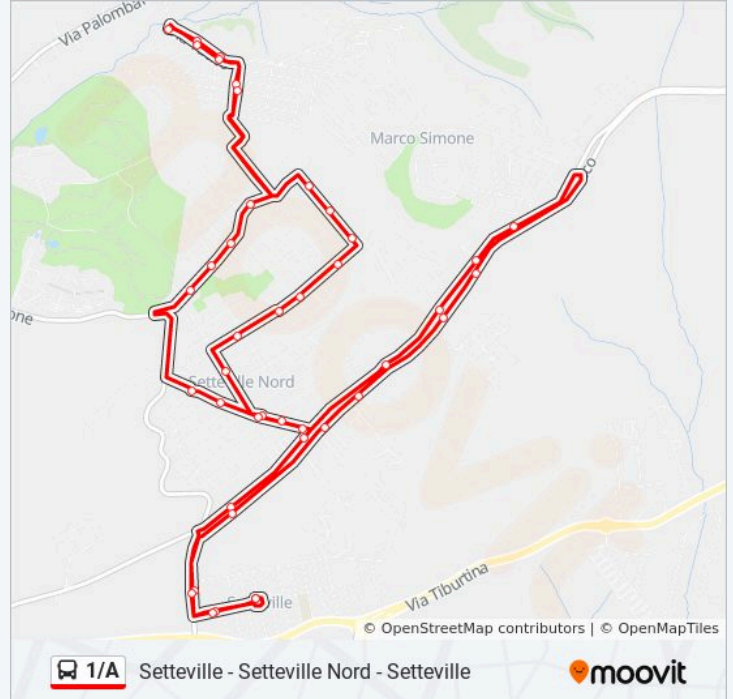

Informazioni sulla linea bus 1/A

Direzione: Piazza Trilussa

Fermate: 42

Durata del tragitto: 30 min

La linea in sintesi:

La Maddalena - Vivaro Romano

Polibio - Varrone

Tacito

Bellegra - Vallepietra

Guidonia | Via M. Simone Valle Dell'Aniene

Valle Dell'Aniene - Cineto Romano

Valle Dell'Aniene - Saracinesco

Guidonia | Via M. Simone Via Valle Dell'Aniene

Casal Bianco - Valle Dell'Aniene

Casal Bianco - Marco Simone

Simone/Todini

Todini - Giusti

Piazza Trilussa

Orari, mappe e fermate della linea bus 1/A disponibili in un PDF su moovitapp.com. Usa App Moovit per ottenere tempi di attesa reali, orari di tutte le altre linee o indicazioni passo-passo per muoverti con i mezzi pubblici a Roma e Lazio.