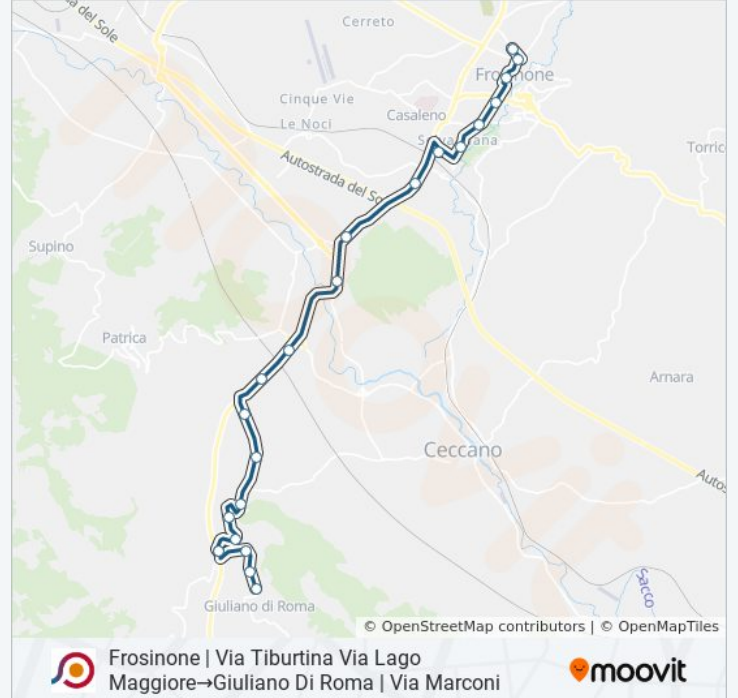

Frosinone | Via Tiburtina Via Lago Maggiore→Giuliano Di Roma | Via Marconi

Scarica L'App

La linea bus COTRAL Frosinone | Via Tiburtina Via Lago Maggiore→Giuliano Di Roma | Via Marconi ha una destinazione. Durante la settimana è operativa:

### Orari della linea bus COTRAL

Orari di partenza verso Frosinone | Via Tiburtina Via Lago Maggiore→Giuliano Di Roma | Via Marconi:

lunedì	13:55
martedì	13:55
mercoledì	13:55
giovedì	Non in Servizio
venerdì	Non in Servizio
sabato	Non in Servizio
domenica	Non in Servizio

### Informazioni sulla linea bus COTRAL

**Direzione:** Frosinone | Via Tiburtina Via Lago Maggiore→Giuliano Di Roma | Via Marconi

**Fermate:** 21

**Durata del tragitto:** 35 min

**La linea in sintesi:**

Giuliano | Cimitero

Giuliano Di Roma | Via Marconi

Orari, mappe e fermate della linea bus COTRAL disponibili in un PDF su [moovitapp.com](https://moovitapp.com). Usa [App Moovit](#) per ottenere tempi di attesa reali, orari di tutte le altre linee o indicazioni passo-passo per muoverti con i mezzi pubblici a Roma e Lazio.