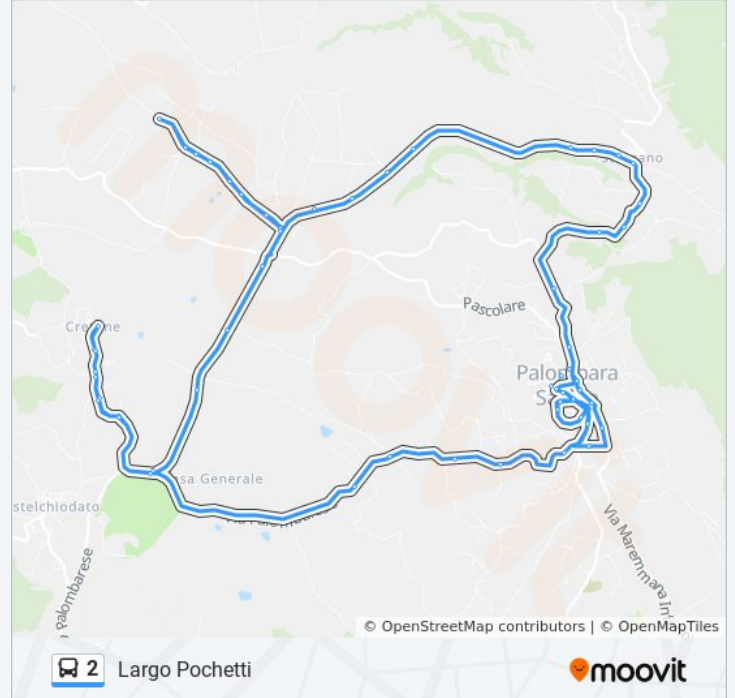

Palombara | Stazzano

Ponte Delle Tavole

Ponte Delle Tavole

Palombara | Via Ponte Tavole Str. Allodole

Ponte Delle Tavole

Palombara | Via Ponte Tavole Str. Doganella

Palombara | Via Ponte Tavole Str. Mimosa

Palombara | Via Ponte Tavole Str. Monte Venere

Laghetto - Tavole

Laghetto- Cerreto

Laghetto

Laghetto

Laghetto

Laghetto - Storello

Laghetto - Sabellata

Colli Di Santa Nicola

Laghetto - Sabellata

Laghetto - Storello

Laghetto

Laghetto

Laghetto

Laghetto - Cerreto

Laghetto - Tavole

Palombara | Via Ponte Tavole Str. Laghetto

Palombara | Ponte Delle Tavole

Palombara | Via Ponte Tavole Str. Colle
Massimiano

Palombara | Via Ponte Tavole Via Murrice

Mentana | Via Palombarese Via Stazzanese

Palombara | Viale Roma, 100

Palombara | Viale Roma Via 3 Colli

Palombara | Viale Roma Via Vigna Ciollo

Palombara | Viale Roma Via Cincinnato