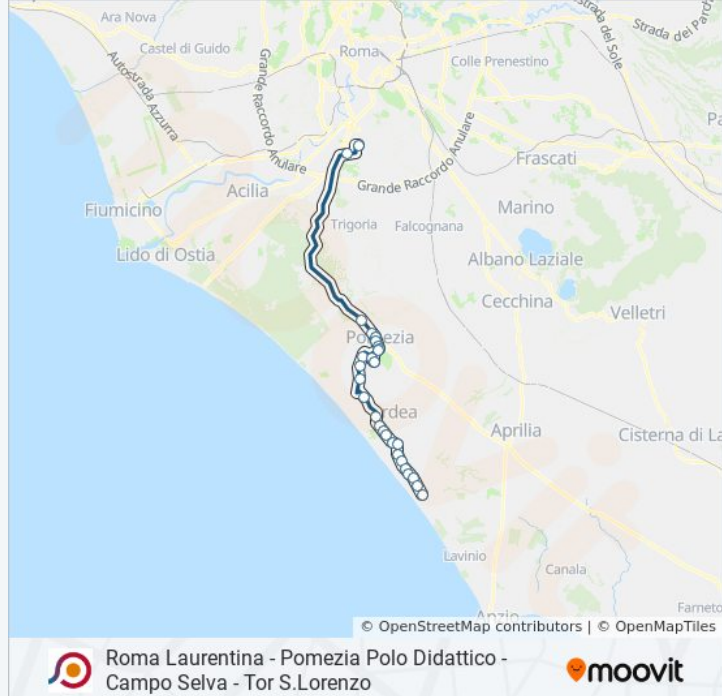

Informazioni sulla linea bus COTRAL

Direzione: Roma | Laurentina (Metro B)→Bivio Per Tor S. Lorenzo (Coop)

Fermate: 28

Durata del tragitto: 65 min

La linea in sintesi:

Ardea | Via Pratica Di Mare Via Bergamo

Ardea | Via Severiana Via Pratica Di Mare

Ardea | Via Severiana Via Limose

Ardea | Via Severiana Via Rosmarini

Tor S. Lorenzo | Viale S. Lorenzo Via Koala

Ardea | Tor San Lorenzo

Tor S. Lorenzo | Via Pinete Via Campo Di Carne

Tor S. Lorenzo | Via Pinete Via Casali S. Lorenzo

Bivio Per Tor S. Lorenzo (Coop)

Orari, mappe e fermate della linea bus COTRAL disponibili in un PDF su moovitapp.com. Usa [App Moovit](https://moovitapp.com) per ottenere tempi di attesa reali, orari di tutte le altre linee o indicazioni passo-passo per muoverti con i mezzi pubblici a Roma e Lazio.