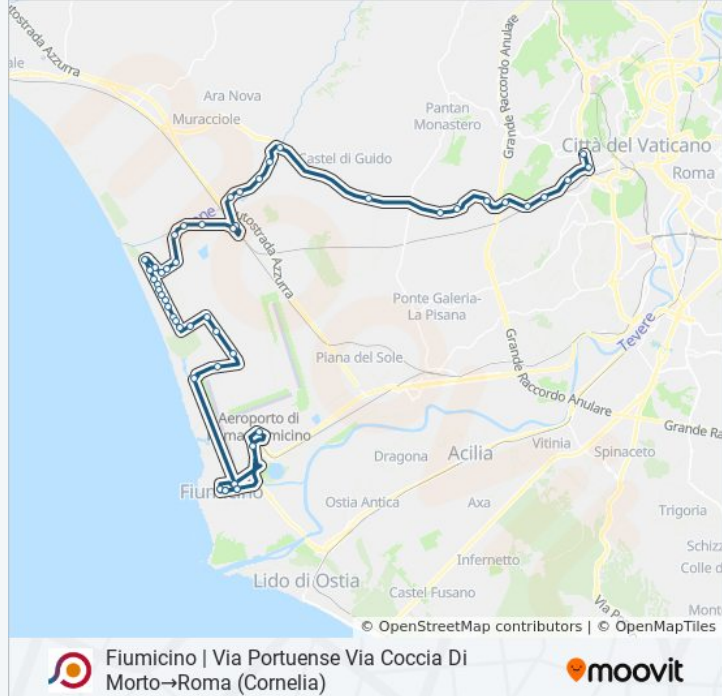

Fiumicino | Viale Castellammare Via Francavilla

Fiumicino | Viale Castellammare Via Viserba

Fiumicino | Viale Castellammare Via Cattolica

Fiumicino | Viale Castellammare Via Civitanova

Fiumicino | Viale Castellammare Via Bonaria

Fiumicino | Viale Castellammare Via Rapallo

Fiumicino | Pineta Di Fregene

Fiumicino | Via Sestri Via Palo

Fiumicino | Via Sestri Via Porto Azzurro

Fiumicino | Via Porto Azzurro Via Cervia

Fiumicino | Via Porto Azzurro Viale Pineta

Fiumicino | Viale Pineta Via Agropoli

Fiumicino | Viale Pineta Via Ortona

Fiumicino | Viale Castel S. Giorgio Via Tirrenia

Fiumicino | V.le Castel S. Giorgio (Stadio)

Fiumicino | Viale Castel S. Giorgio (Maccarese)

Fiumicino | Via Muratella Via Corona Australe

Fiumicino | Via Muratella Via Maccarese

Roma | Via F.Le Mezzaluna Via Muratella

Roma | Via F.Le Mezzaluna (Centro Breccia)

Roma | Via F.Le Mezzaluna Via Casale Pulci

Roma | Via Del Fontanile Di Mezzaluna

Roma | Via Aurelia Via Arrone

Roma | Via Aurelia Via Quarto Delle Colonne

Guerra R./Della Giovanna

Aurelia/Spezi

Aurelia/Brava

Aurelia/Via Della Stazione Aurelia

Aurelia/Da Rosate

Aurelia/Azone

De La Salle (Ma)

Circonvallazione Cornelia Incr. Via Tardini

Roma (Cornelia)