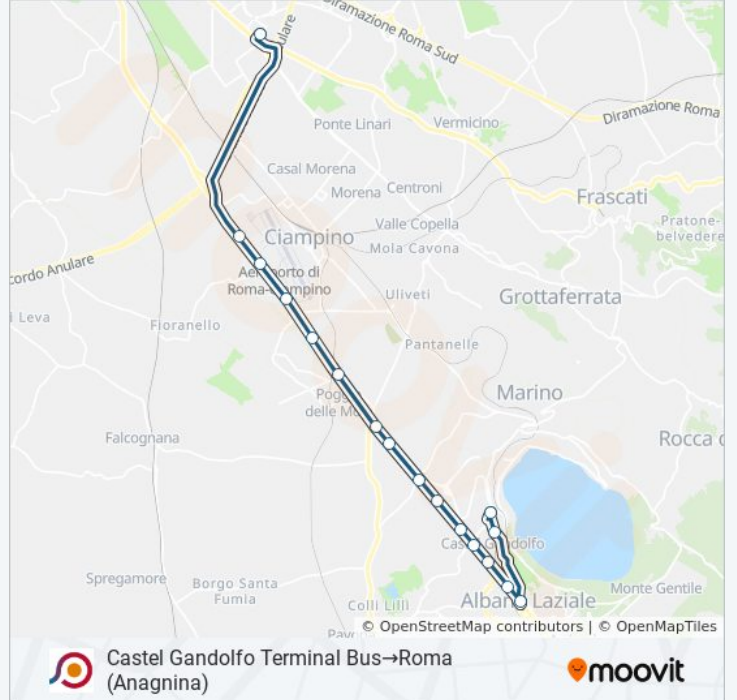

## Castel Gandolfo Terminal Bus→Roma (Anagnina)

Scarica L'App

La linea bus COTRAL Castel Gandolfo Terminal Bus→Roma (Anagnina) ha una destinazione. Durante la settimana è operativa:

(1) Castel Gandolfo Terminal Bus→Roma (Anagnina): 18:15

Usa Moovit per trovare le fermate della linea bus COTRAL più vicine a te e scoprire quando passerà il prossimo mezzo della linea bus COTRAL

### Direzione: Castel Gandolfo Terminal Bus→Roma (Anagnina)

17 fermate

[VISUALIZZA GLI ORARI DELLA LINEA](#)

Castel Gandolfo Terminal Bus  
Castel Gandolfo | Centro Mariapoli  
Albano | Piazza Mazzini  
Albano | Via Appia Via Mole  
Appia /Villetta Stazione FS  
Appia /Via Ercolano  
Appia Via Santa Caterina  
Marino | Via Appia Via Colle Picchione  
Marino | Via Appia Via Lago Albano  
Appia /Vicolo Divino Amore  
Marino | Via Appia (Frattocchie)  
S. Maria Delle Mole | Via Appia (Palaghiaccio)  
Ciampino | Via Appia Via Ferrari  
Appia /Via Dei Laghi  
Roma | Via Appia (Aeroporto Ciampino)  
Roma | Via Appia (Enav)  
Roma (Anagnina)

### Informazioni sulla linea bus COTRAL

**Direzione:** Castel Gandolfo Terminal Bus→Roma (Anagnina)

**Fermate:** 17

**Durata del tragitto:** 55 min

**La linea in sintesi:**

Orari, mappe e fermate della linea bus COTRAL disponibili in un PDF su [moovitapp.com](https://moovitapp.com). Usa App Moovit per ottenere tempi di attesa reali, orari di tutte le altre linee o indicazioni passo-passo per muoverti con i mezzi pubblici a Roma e Lazio.