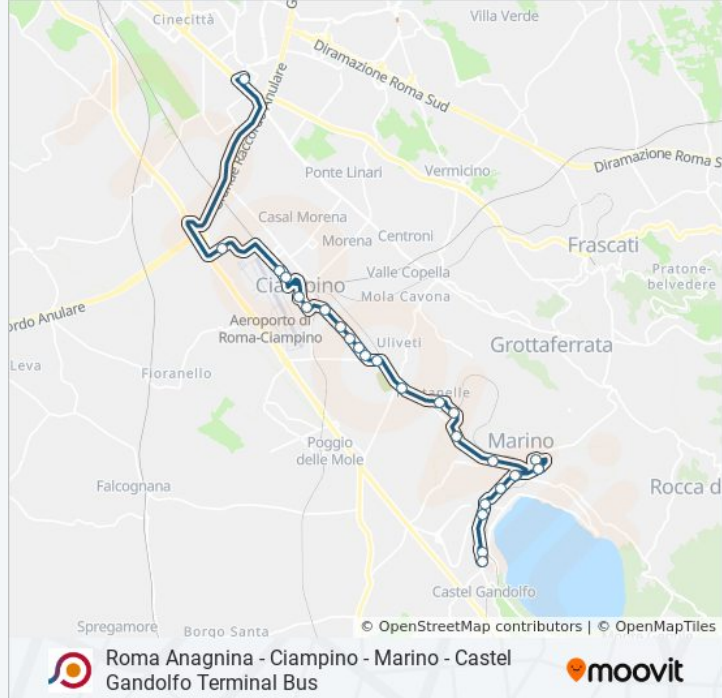

Roma Anagnina - Ciampino - Marino - Castel Gandolfo Terminal Bus

Scarica L'App

La linea bus COTRAL Roma Anagnina - Ciampino - Marino - Castel Gandolfo Terminal Bus ha una destinazione. Durante la settimana è operativa:

Informazioni sulla linea bus COTRAL

Direzione: Roma | Anagnina (Metro A)→Castel Gandolfo Terminal Bus

Fermate: 27

Durata del tragitto: 55 min

La linea in sintesi:

Marino | Via Fratti Piazza Matteotti

Marino | Via Feretum Largo Negrini

Marino | Via Feretum Via Dei Laghi

Castel Gandolfo | Via Buozzi Via Piemonte

Castel Gandolfo | Via Buozzi Via Montecrescenzi

Castel Gandolfo | Via Buozzi Via Albalonga

Castel Gandolfo | Stazione FS

Castel Gandolfo Terminal Bus

Orari, mappe e fermate della linea bus COTRAL disponibili in un PDF su moovitapp.com. Usa [App Moovit](https://moovitapp.com) per ottenere tempi di attesa reali, orari di tutte le altre linee o indicazioni passo-passo per muoverti con i mezzi pubblici a Roma e Lazio.