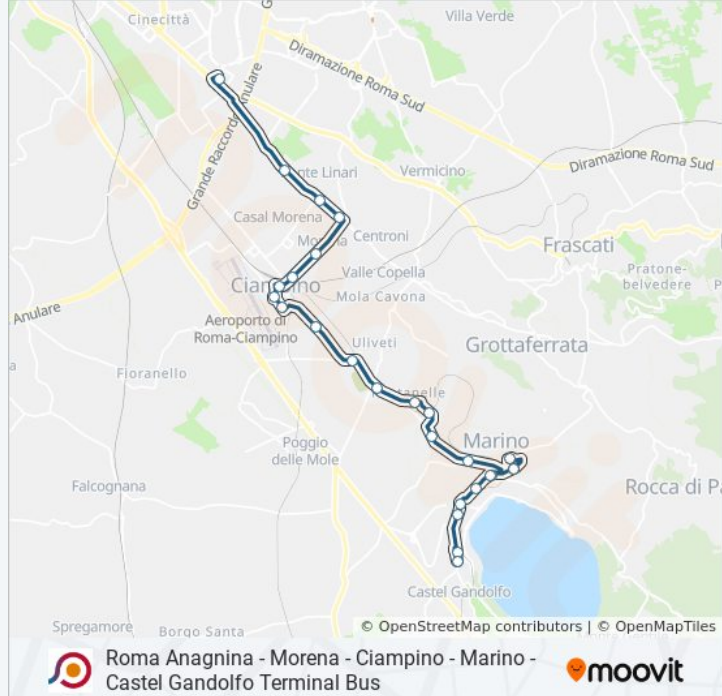

Roma Anagnina - Morena - Ciampino - Marino - Castel Gandolfo Terminal Bus

Scarica L'App

La linea bus COTRAL Roma Anagnina - Morena - Ciampino - Marino - Castel Gandolfo Terminal Bus ha una destinazione. Durante la settimana è operativa:

Informazioni sulla linea bus COTRAL

Direzione: Roma | Anagnina (Metro A) → Castel Gandolfo Terminal Bus

Fermate: 27

Durata del tragitto: 55 min

La linea in sintesi:

Marino | Piazza Matteotti

Marino | Via Feretum Largo Negrone

Marino | Via Feretum Via Dei Laghi

Castel Gandolfo | Via Buozzi Via Piemonte

Castel Gandolfo | Via Buozzi Via Montecrescenzi

Castel Gandolfo | Via Buozzi Via Albalonga

Castel Gandolfo | Stazione FS

Castel Gandolfo Terminal Bus

Orari, mappe e fermate della linea bus COTRAL disponibili in un PDF su moovitapp.com. Usa App Moovit per ottenere tempi di attesa reali, orari di tutte le altre linee o indicazioni passo-passo per muoverti con i mezzi pubblici a Roma e Lazio.