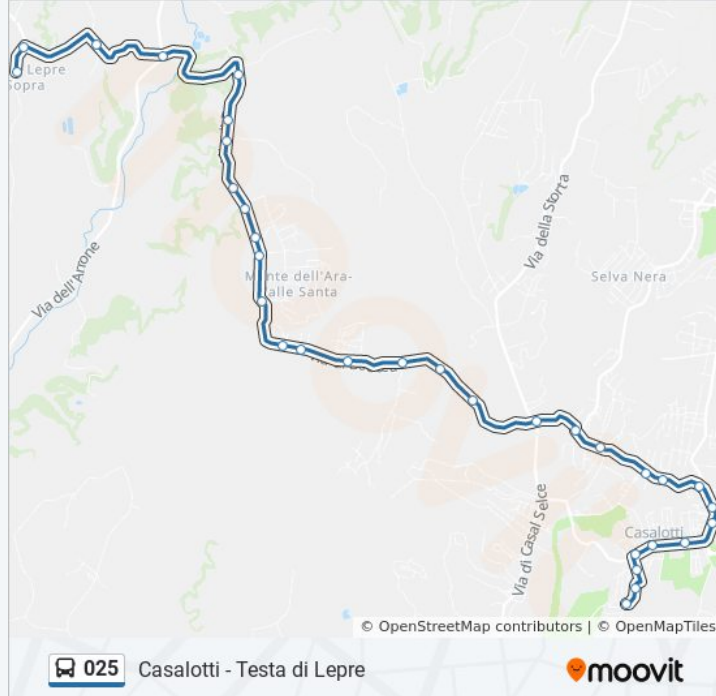

025

Casalotti - Testa di Lepre

Scarica L'App

La linea bus 025 (Casalotti - Testa di Lepre) ha 2 percorsi. Durante la settimana è operativa:

(1) Formichi: 05:30 - 22:30(2) Mombasiglio: 05:30 - 22:30

Usa Moovit per trovare le fermate della linea bus 025 più vicine a te e scoprire quando passerà il prossimo mezzo della linea bus 025

Boccea/Pontecurone

Boccea/Villa Del Bosco

### Informazioni sulla linea bus 025

**Direzione:** Mombasiglio

**Fermate:** 32

**Durata del tragitto:** 57 min

**La linea in sintesi:**

Boccea/Carezzano

Boccea/Civico 1021

Boccea/Civico 971

Casalotti/Borgo Ticino

Casalotti/Ormea

Casalotti/Asterio

Trofarello

Borgosesia

Mombasiglio

Orari, mappe e fermate della linea bus 025 disponibili in un PDF su [moovitapp.com](https://moovitapp.com). Usa [App Moovit](#) per ottenere tempi di attesa reali, orari di tutte le altre linee o indicazioni passo-passo per muoverti con i mezzi pubblici a Roma e Lazio.