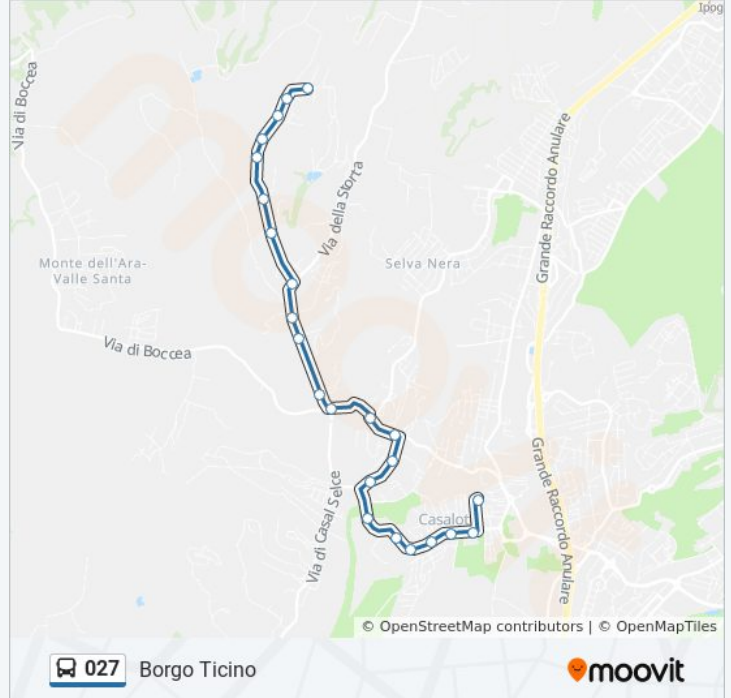

Informazioni sulla linea bus 027

Direzione: Borgo Ticino

Fermate: 23

Durata del tragitto: 32 min

La linea in sintesi:

Casalotti/Clovio

Borgo Ticino

Direzione: Rivoli

29 fermate

[VISUALIZZA GLI ORARI DELLA LINEA](#)

Borgo Ticino

Casalotti/Ormea

Casalotti/Asterio

Casalotti/Civico 265

Casalotti/Civ. 291

Casalotti/Civico 318

Informazioni sulla linea bus 027

Direzione: Rivoli

Fermate: 29

Durata del tragitto: 41 min

La linea in sintesi:

Cherasco/295

Cherasco/185

Cherasco/Pallanzeno

Cherasco/Rivoli

Rivoli/Crissolo

Gavi/Rivoli

Rivoli/Gavi

Rivoli/Gavi

Rivoli/240

Rivoli/Casorsio

Rivoli