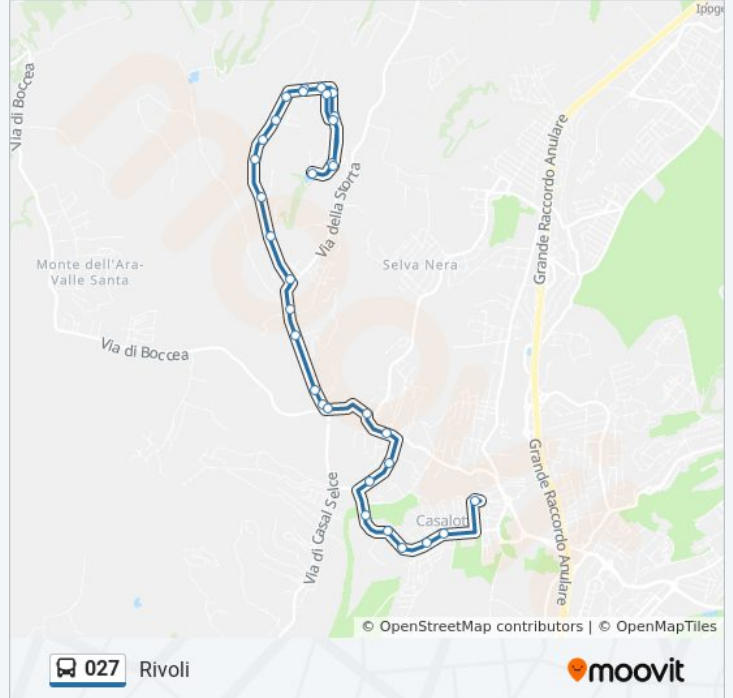

Informazioni sulla linea bus 027

Direzione: Rivoli

Fermate: 29

Durata del tragitto: 41 min

La linea in sintesi:

Cherasco/295

Cherasco/185

Cherasco/Pallanzeno

Cherasco/Rivoli

Rivoli/Crissolo

Gavi/Rivoli

Rivoli/Gavi

Rivoli/Gavi

Rivoli/240

Rivoli/Casorsio

Rivoli