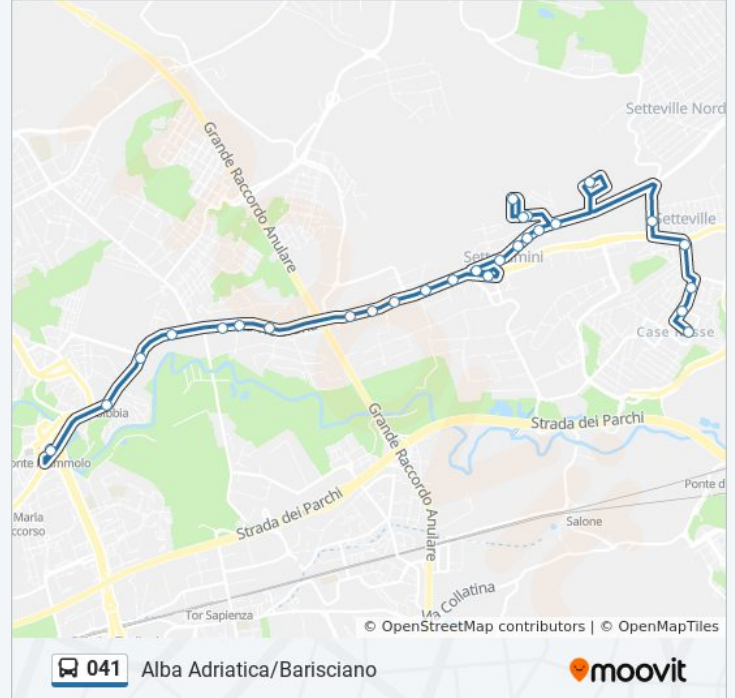

## Direzione: Alba Adriatica/Barisciano

27 fermate

[VISUALIZZA GLI ORARI DELLA LINEA](#)

Ponte Mammolo  
Tiburtina/Ripa Teatina  
Tiburtina/Nasini  
Tiburtina/Lino Da Parma  
Tiburtina/Tor Cervara  
Tiburtina/Tivoli  
Tiburtina/Casale Cavallari  
Tiburtina/Castel Madama  
Tiburtina/Zoe Fontana  
Tiburtina/Sambuci  
Tiburtina/Casale Bonanni  
Tiburtina/Morolo  
Tiburtina/Colli Sul Velino  
Casal Bianco/Tiburtina  
Casal Bianco/Rubellia  
Casal Bianco/Vopisco  
Casal Bianco/Settecamini  
Casal Bianco/Colleverde  
Bertolucci  
Parise  
Bertolucci

## Orari della linea bus 041

Orari di partenza verso Alba Adriatica/Barisciano:

lunedì	05:25 - 23:43
martedì	00:10 - 23:43
mercoledì	00:10 - 23:43
giovedì	00:10 - 23:43
venerdì	00:10 - 23:43
sabato	00:10 - 23:43
domenica	00:10

## Informazioni sulla linea bus 041

**Direzione:** Alba Adriatica/Barisciano

**Fermate:** 27

**Durata del tragitto:** 54 min

**La linea in sintesi:**

Casal Bianco/Capalto

Forno Casale/Rocca Dei Nibili

Simone/Todini

Ortucchio/Pacentro

Ortucchio/Pietraferrazzana

Alba Adriatica/Barisciano