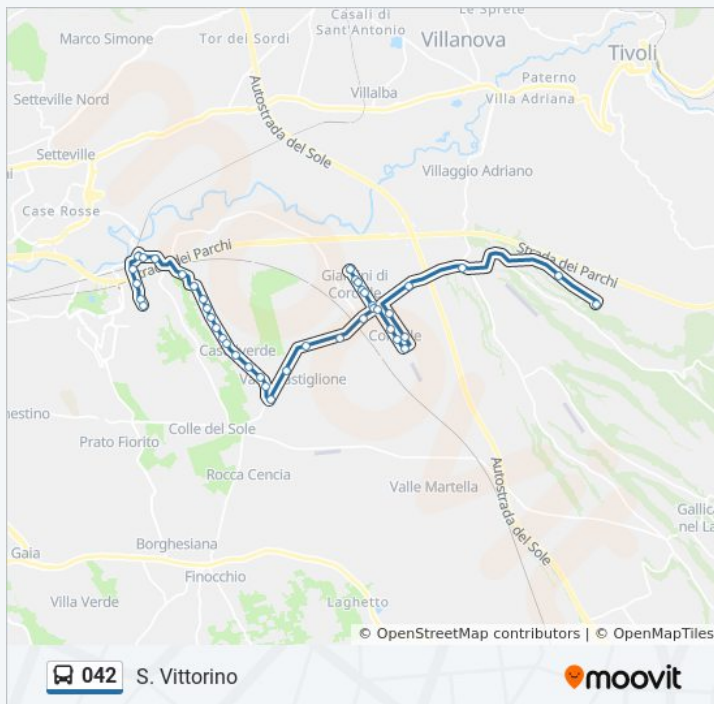

## Informazioni sulla linea bus 042

**Direzione:** S. Vittorino

**Fermate:** 41

**Durata del tragitto:** 79 min

**La linea in sintesi:**

Orari, mappe e fermate della linea bus 042 disponibili in un PDF su [moovitapp.com](https://moovitapp.com). Usa [App Moovit](#) per ottenere tempi di attesa reali, orari di tutte le altre linee o indicazioni passo-passo per muoverti con i mezzi pubblici a Roma e Lazio.