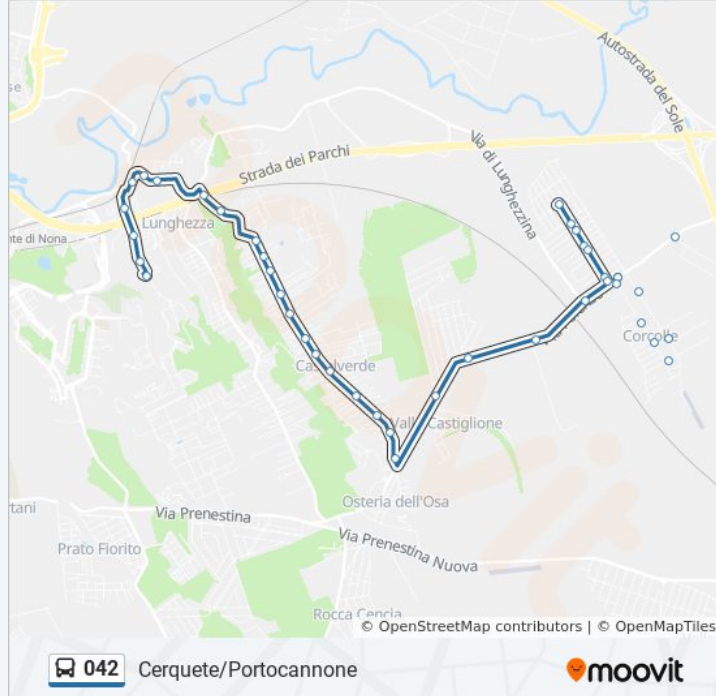

Massa S. Giuliano/Celiera

Massa S. Giuliano/Collepietro

Massa S. Giuliano/Grifi

Massa S. Giuliano/Alanno

Massa S. Giuliano/S. Maria Di Loreto

Massa S. Giuliano/Pianella

Massa S. Giuliano/Picciano

Massa S. Giuliano/Scerni

Massa S. Giuliano/Roccamorice

Massa S. Giuliano/Basciano

Massa S. Giuliano/Rotello

Casalone

Casalone/Lunghezina

Lunghezza/Bernardi

Lunghezza/Tenuta Cavaliere

Staz.ne Lunghezza (FI2)

Cerquete/Casal Cerrone

Cerquete/Casale Benzone

Cerquete/Guardiaregia

Cerquete/Portocannone

**Direzione: Mondavio**

28 fermate

[VISUALIZZA GLI ORARI DELLA LINEA](#)

Cerquete/Portocannone