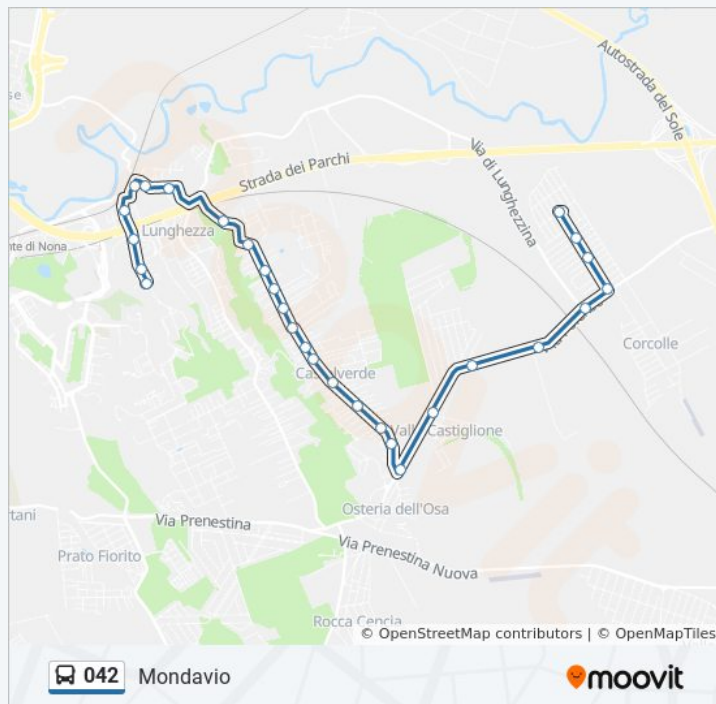

Massa S. Giuliano/S. Maria Di Loreto

Massa S. Giuliano/Alanno

Massa S. Giuliano/Grifi

Massa S. Giuliano/Collepietro

Massa S. Giuliano/Celiera

Polense/Massa S. Giuliano

Polense/Valle Castiglione

Polense/Cavuccio

Polense/Villetta Barrea

Polense/Lunghezzina

S. Elpidio A Mare/Polense

S. Elpidio A Mare/Folignano

S. Elpidio A Mare/S. Quirico

Mondavio

## Informazioni sulla linea bus 042

**Direzione:** Mondavio

**Fermate:** 28

**Durata del tragitto:** 42 min

**La linea in sintesi:**