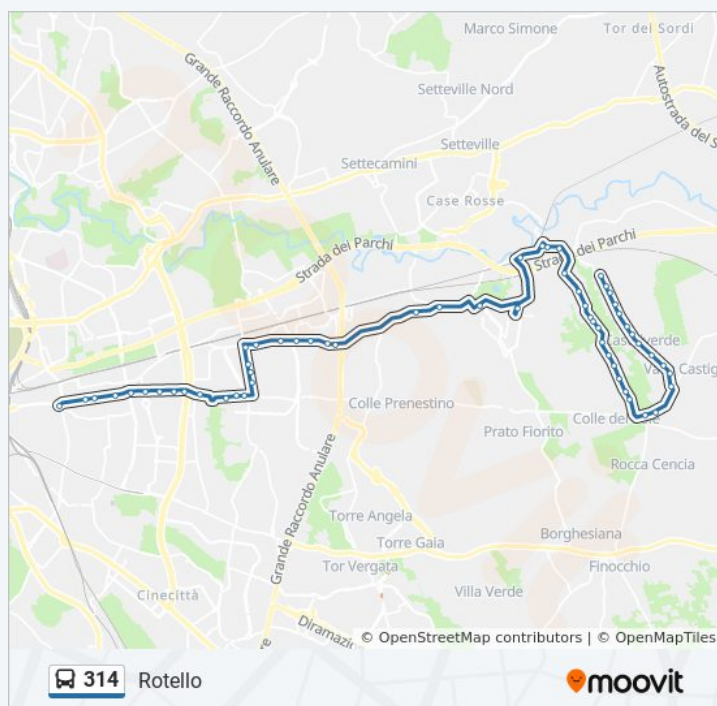

Prenestina/Candiani

Prenestina/Manfredonia

Prenestina/Larici

Prenestina/Prampolini

Prenestina/Valente

Prenestina/Cocconi

Prenestina/Tor De' Schiavi
Prenestina/Olevano Romano
Prenestina/Irpinia
Prenestina/Telese
L.go Preneste

Direzione: Rotello

57 fermate

[VISUALIZZA GLI ORARI DELLA LINEA](#)

L.go Preneste
Prenestina/Telese
Prenestina/Irpinia
Prenestina/Olevano Romano
Prenestina/Tor De' Schiavi
Prenestina/Cocconi
Prenestina/Valente
Prenestina/Prampolini
Prenestina/Larici
Prenestina/Manfredonia
Prenestina/Candiani
Prenestina/Staderini
Prenestina/Tor Tre Teste
Tor Sapienza/Rucellai
Tor Sapienza/Joris
Tor Sapienza/Michetti
Tor Sapienza/De Cupis (FI2)
Collatina/Tor Sapienza (FI2)
Collatina/Birilli
Collatina/Longoni
Collatina/Semeghini
Collatina/Capranesi
Collatina/Vertunni
Collatina/Fosso Ponte Di Nona

Orari della linea bus 314

Orari di partenza verso Rotello:

lunedì	00:29 - 23:21
martedì	00:00 - 23:21
mercoledì	00:00 - 23:21
giovedì	00:00 - 23:31
venerdì	00:00 - 23:31
sabato	00:00 - 23:39
domenica	00:11 - 22:36

Informazioni sulla linea bus 314

Direzione: Rotello

Fermate: 57

Durata del tragitto: 95 min

La linea in sintesi:

Collatina/Salone

Colonnetti

Capetti