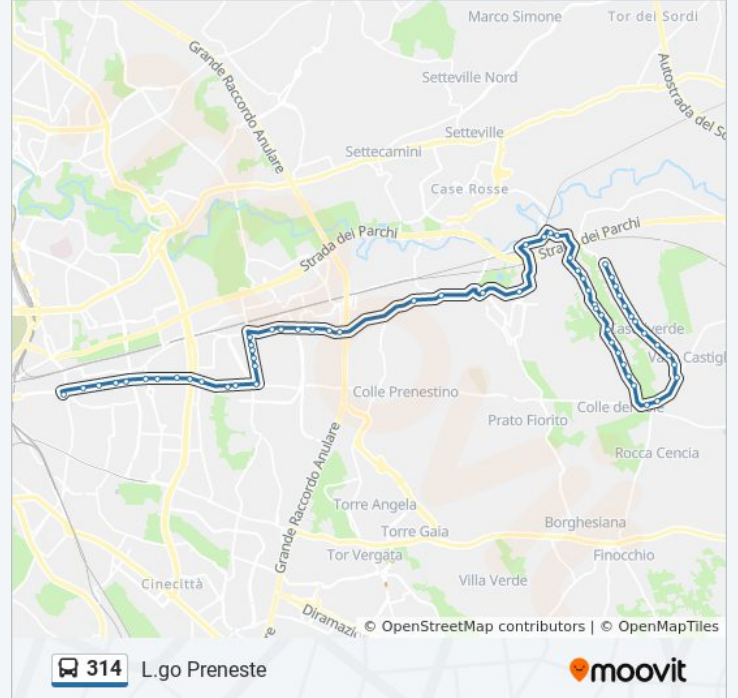

Collatina/Tor Sapienza (FI2)

Tor Sapienza/De Cupis (FI2)

Tor Sapienza/Cecioni

Tor Sapienza/Michetti

Tor Sapienza/Joris

Tor Sapienza/Rucellai

Prenestina/Tor Tre Teste

Prenestina/Staderini

Prenestina/Candiani

Prenestina/Manfredonia

Prenestina/Larici

Prenestina/Prampolini

Prenestina/Valente

Prenestina/Cocconi

Prenestina/Tor De' Schiavi
Prenestina/Olevano Romano
Prenestina/Irpinia
Prenestina/Telese
L.go Preneste

Direzione: Rotello

57 fermate

[VISUALIZZA GLI ORARI DELLA LINEA](#)

L.go Preneste
Prenestina/Telese
Prenestina/Irpinia
Prenestina/Olevano Romano
Prenestina/Tor De' Schiavi
Prenestina/Cocconi
Prenestina/Valente
Prenestina/Prampolini
Prenestina/Larici
Prenestina/Manfredonia
Prenestina/Candiani
Prenestina/Staderini
Prenestina/Tor Tre Teste
Tor Sapienza/Rucellai
Tor Sapienza/Joris
Tor Sapienza/Michetti
Tor Sapienza/De Cupis (FI2)
Collatina/Tor Sapienza (FI2)
Collatina/Birilli
Collatina/Longoni
Collatina/Semeghini
Collatina/Capranesi
Collatina/Vertunni
Collatina/Fosso Ponte Di Nona