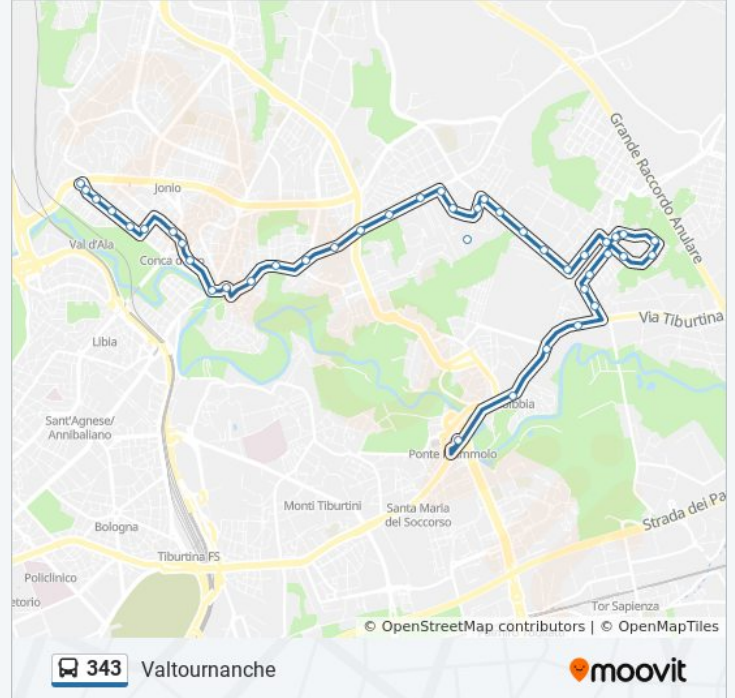

Informazioni sulla linea bus 343

Direzione: Valtournanche

Fermate: 42

Durata del tragitto: 52 min

La linea in sintesi:

Fiuminata

Fabriano/Pergola

Casale S. Basilio/Fabriano

Tirreno/Sempione

Tirreno/Isole Eolie

Conca D'Oro (Mb1)

Val Di Lanzo/Val Sillaro

Valle Vermiglio/Val Padana

Conca D'Oro/Val Di Chienti

Conca D'Oro/Val Di Sangro

Conca D'Oro/Val Maira

Valtournanche

Valtournanche

Orari, mappe e fermate della linea bus 343 disponibili in un PDF su moovitapp.com. Usa [App Moovit](https://moovitapp.com) per ottenere tempi di attesa reali, orari di tutte le altre linee o indicazioni passo-passo per muoverti con i mezzi pubblici a Roma e Lazio.