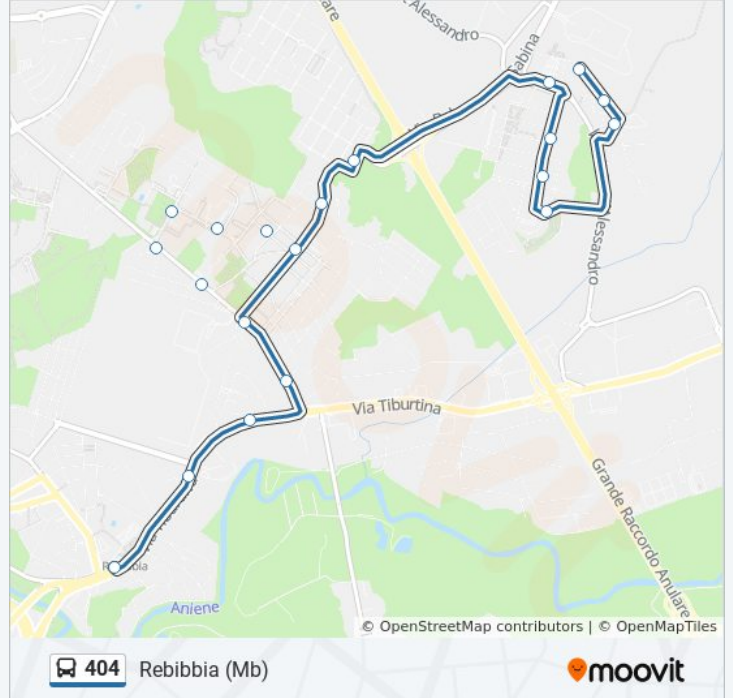

Direzione: Rebibbia (Mb)

21 fermate

[VISUALIZZA GLI ORARI DELLA LINEA](#)

S. Giovanni In Argentella
S. Giovanni In Argentella/Montecelio
Torre Di Pratolungo/S. Giovanni In Argentella
Corniculum/Nomentum
Ratto Delle Sabine/Eretum
Ratto Delle Sabine
S. Alessandro
Cappi
Urbania
Fabriano
Corridonia
Casal Tidei
Pollenza
Casale S. Basilio/Pollenza
Casale S. Basilio/Sarnano
Casale S. Basilio/Fabriano
Casale S. Basilio/Tiburtina
Tiburtina/Casale S. Basilio
Tiburtina/Lino Da Parma
Tiburtina/Nasini
Rebibbia

Orari della linea bus 404

Orari di partenza verso Rebibbia (Mb):

lunedì	00:10 - 23:20
martedì	00:04 - 23:20
mercoledì	00:04 - 23:20
giovedì	00:04 - 23:20
venerdì	00:04 - 23:20
sabato	00:04 - 23:20
domenica	00:04 - 22:32

Informazioni sulla linea bus 404

Direzione: Rebibbia (Mb)

Fermate: 21

Durata del tragitto: 27 min

La linea in sintesi:

Direzione: S. Giovanni In Argentella

18 fermate

[VISUALIZZA GLI ORARI DELLA LINEA](#)