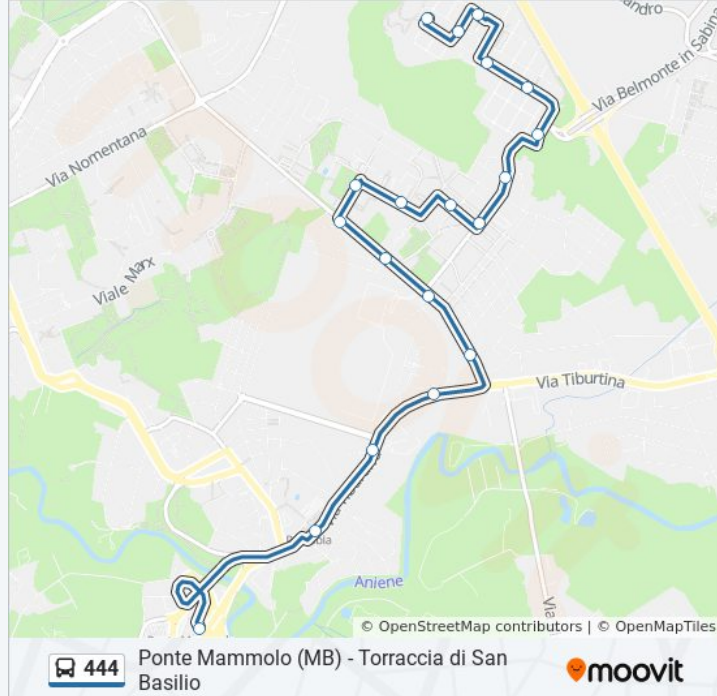

Direzione: Bonifacio F. P.

Fermate: 24

Durata del tragitto: 28 min

La linea in sintesi:

Tuozzi/Jovane

Tuozzi

Bonifacio F. P.

Direzione: Ponte Mammolo (Mb)

Casale S. Basilio/Tiburtina

Tiburtina/Casale S. Basilio

Tiburtina/Lino Da Parma

Tiburtina/Nasini

Orari della linea bus 444

Orari di partenza verso Ponte Mammolo (Mb):

lunedì	00:09 - 23:50
martedì	00:40 - 23:50
mercoledì	00:40 - 23:50
giovedì	00:40 - 23:34
venerdì	00:32 - 23:34
sabato	00:32 - 23:34
domenica	00:32 - 22:22

Informazioni sulla linea bus 444

Direzione: Ponte Mammolo (Mb)

Fermate: 20

Durata del tragitto: 29 min

La linea in sintesi:

Rebibbia (Mb)

Ponte Mammolo

Orari, mappe e fermate della linea bus 444 disponibili in un PDF su moovitapp.com. Usa [App Moovit](#) per ottenere tempi di attesa reali, orari di tutte le altre linee o indicazioni passo-passo per muoverti con i mezzi pubblici a Roma e Lazio.