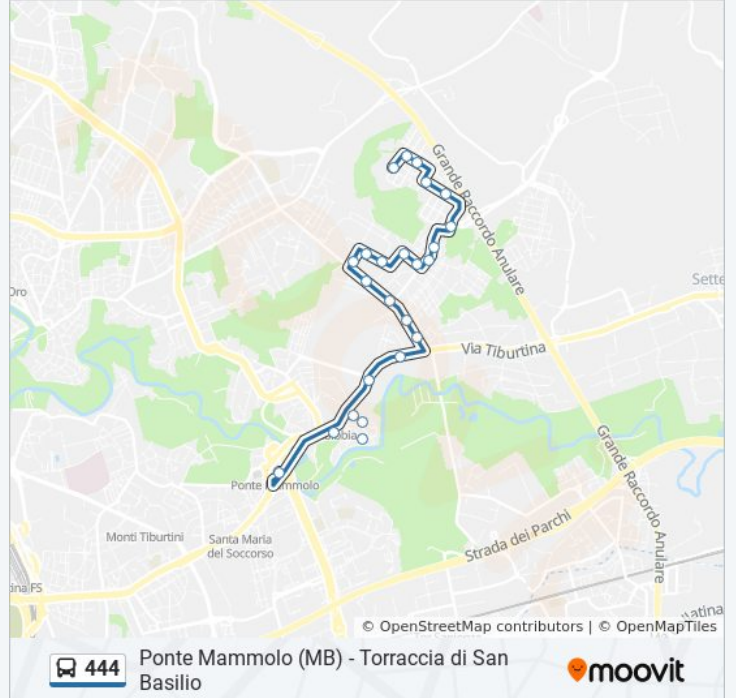

Direzione: Bonifacio F. P.

Fermate: 24

Durata del tragitto: 28 min

La linea in sintesi:

Tuozzi/Jovane

Tuozzi

Bonifacio F. P.

Direzione: Ponte Mammolo (Mb)

20 fermate

[VISUALIZZA GLI ORARI DELLA LINEA](#)

Bonifacio F. P.

Jovane

Tuozzi

Menichella

Menichella/Astuti

Cappi