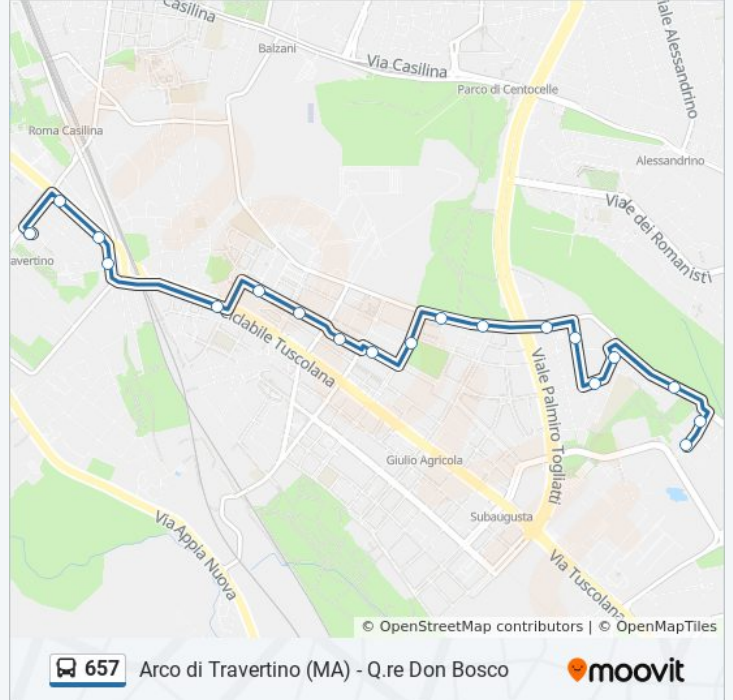

Informazioni sulla linea bus 657

Direzione: Arco Di Travertino (Ma)

Fermate: 20

Durata del tragitto: 25 min

La linea in sintesi:

Direzione: Vignali/Scintu

19 fermate

[VISUALIZZA GLI ORARI DELLA LINEA](#)

Pelizzi

Vignali/Pelizzi

Orari della linea bus 657

Orari di partenza verso Vignali/Scintu:

| | |
|-----------|---------------|
| lunedì | 05:30 - 23:32 |
| martedì | 00:00 - 23:32 |
| mercoledì | 00:00 - 23:32 |
| giovedì | 00:00 - 23:32 |
| venerdì | 00:00 - 23:32 |
| sabato | 00:00 - 23:32 |
| domenica | 00:00 |

Informazioni sulla linea bus 657

Direzione: Vignali/Scintu

Fermate: 19

Durata del tragitto: 22 min

La linea in sintesi:

Orari, mappe e fermate della linea bus 657 disponibili in un PDF su moovitapp.com. Usa [App Moovit](#) per ottenere tempi di attesa reali, orari di tutte le altre linee o indicazioni passo-passo per muoverti con i mezzi pubblici a Roma e Lazio.