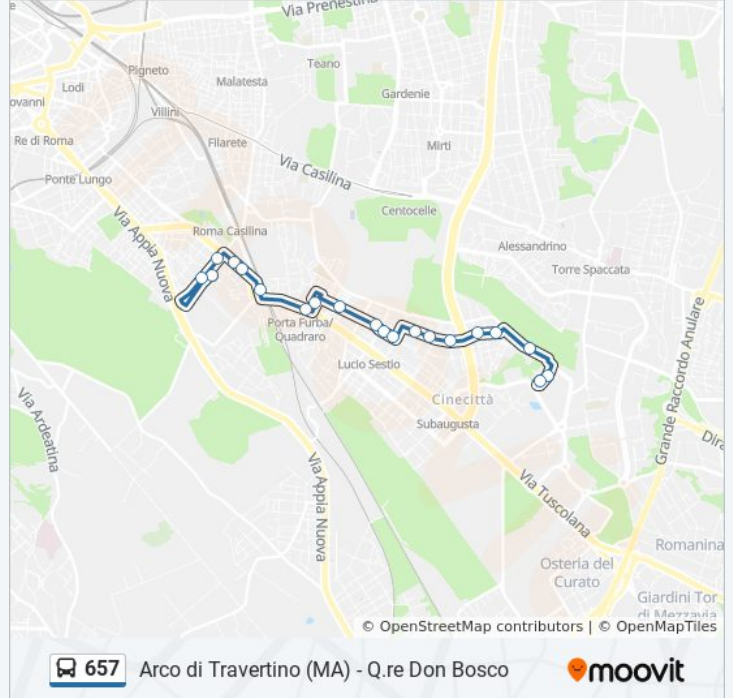

Usa Moovit per trovare le fermate della linea bus 657 più vicine a te e scoprire quando passerà il prossimo mezzo della linea bus 657

Direzione: Arco Di Travertino (Ma)

20 fermate

[VISUALIZZA GLI ORARI DELLA LINEA](#)

Orari della linea bus 657

Orari di partenza verso Arco Di Travertino (Ma):

| | |
|-----------|---------------|
| lunedì | 05:30 - 23:30 |
| martedì | 00:00 - 23:30 |
| mercoledì | 00:00 - 23:30 |
| giovedì | 00:00 - 23:32 |
| venerdì | 00:00 - 23:32 |
| sabato | 00:00 - 23:32 |
| domenica | 00:00 |

Informazioni sulla linea bus 657

Direzione: Arco Di Travertino (Ma)

Fermate: 20

Durata del tragitto: 25 min

La linea in sintesi:

Direzione: Vignali/Scintu

19 fermate

[VISUALIZZA GLI ORARI DELLA LINEA](#)