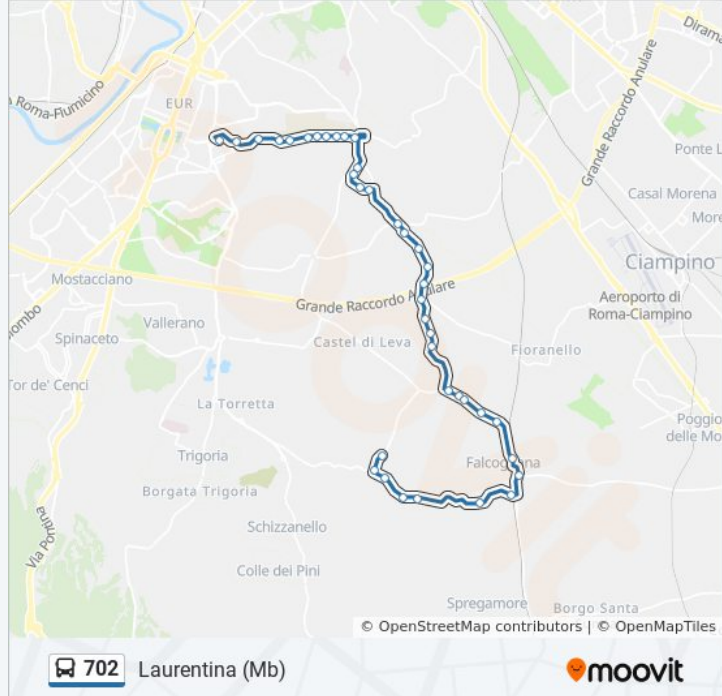

Millevoi/Torre Faro

Millevoi/Civico 425

Millevoi

Vigna Murata/Ardeatina

Vigna Murata/Istituto Geofisica

Vigna Murata/Valles

Vigna Murata/Fonte Meravigliosa

Vigna Murata/Resti

Vigna Murata/Gradi

Vigna Murata/Casale Solaro

Vigna Murata/Grotte D'Arcaccio

Vigna Murata/Di Bonaiuto

Vigna Murata/Corazzieri

Laurentina

### Direzione: Torre S. Anastasia

38 fermate

[VISUALIZZA GLI ORARI DELLA LINEA](#)

Laurentina

Vigna Murata/Corazzieri

Vigna Murata/Di Bonaiuto

Vigna Murata/Grotte D'Arcaccio

Vigna Murata/Casale Solaro

Vigna Murata/Gradi

Vigna Murata/Resti

Vigna Murata/Fonte Meravigliosa

Vigna Murata/Valles

Vigna Murata/Istituto Geofisica

Ardeatina/Cecchignola

Cecchignola/Millevoi