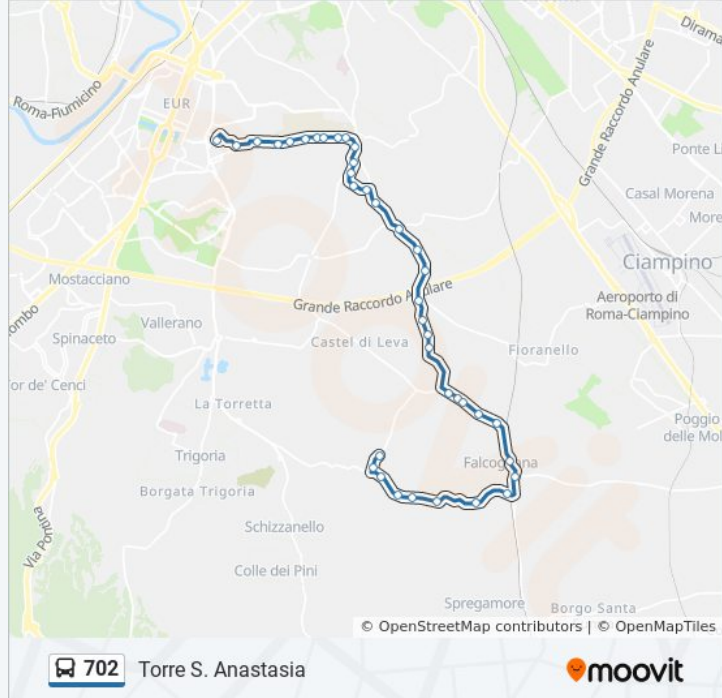

Porta Medaglia/Falcognane

Porta Medaglia/Boschetto Cenci

Porta Medaglia/Canestrini

Porta Medaglia/Fed.Ne Caccia

Porta Medaglia/Torre S. Anastasia

Torre S. Anastasia/Porta Medaglia

Torre S. Anastasia

Orari, mappe e fermate della linea bus 702 disponibili in un PDF su [moovitapp.com](https://moovitapp.com). Usa [App Moovit](#) per ottenere tempi di attesa reali, orari di tutte le altre linee o indicazioni passo-passo per muoverti con i mezzi pubblici a Roma e Lazio.