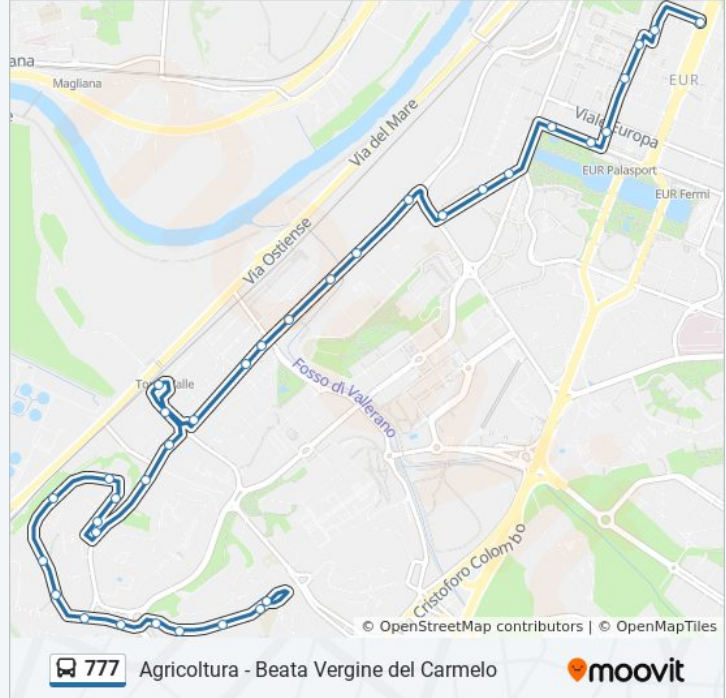

Cina/Fosso Torino

Cina/Fiume Azzurro

Fiume Giallo/Fiume Azzurro

Fiume Giallo/Civico 321

Fiume Giallo/Civico 257

Fiume Giallo/Civico 196

Fiume Giallo/Civico 82

Fiume Giallo/Civico 13

Sciangai

Tempio Del Cielo

Beata Vergine Del Carmelo/Monte Tai

Beata Vergine Del Carmelo/Vivanti

Beata Vergine Del Carmelo/Vigorelli

Beata Vergine Del Carmelo/Mendoza

Beata Vergine Del Carmelo

Orari, mappe e fermate della linea bus 777 disponibili in un PDF su moovitapp.com. Usa [App Moovit](https://moovitapp.com) per ottenere tempi di attesa reali, orari di tutte le altre linee o indicazioni passo-passo per muoverti con i mezzi pubblici a Roma e Lazio.