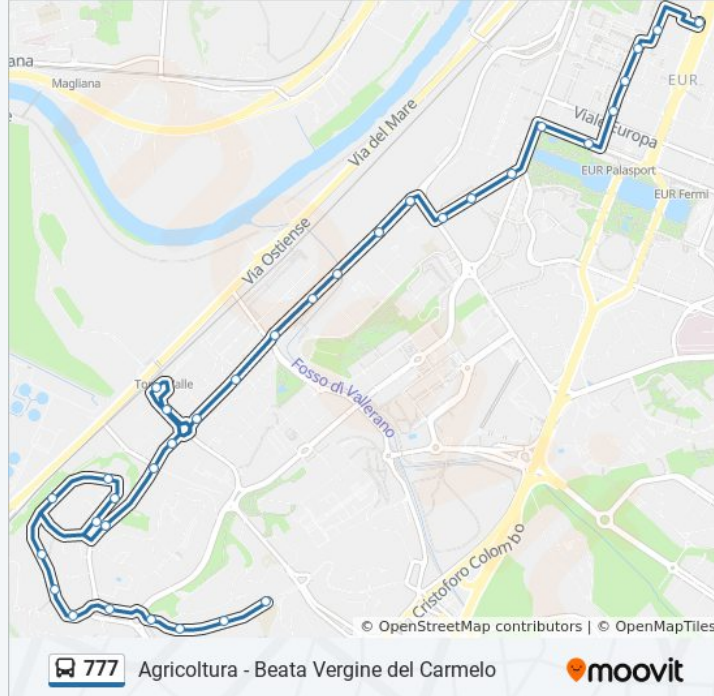

 777

Agricoltura - Tor di Valle (RL) - Torrino/Beata Vergine del Carmelo

Scarica L'App

La linea bus 777 (Agricoltura - Tor di Valle (RL) - Torrino/Beata Vergine del Carmelo) ha 2 percorsi. Durante la settimana è operativa:

Informazioni sulla linea bus 777

Direzione: Agricoltura

Fermate: 34

Durata del tragitto: 38 min

La linea in sintesi:

Oceano Indiano/Suez

Oceano Indiano/Fosso Vallerano

Oceano Indiano/Fosso Cecchignola

Oceano Indiano/Oceano Pacifico

Velodromo

Primati Sportivi/Ciclismo

Primati Sportivi/Ataturk

America/Tupini

America/Beethoven

Beethoven/Europa

Beethoven/Don Sturzo

Beethoven/Civiltà Del Lavoro

Ciro Il Grande

Agricoltura

Direzione: Beata Vergine Del Carmelo

35 fermate

[VISUALIZZA GLI ORARI DELLA LINEA](#)

Agricoltura

Ciro Il Grande