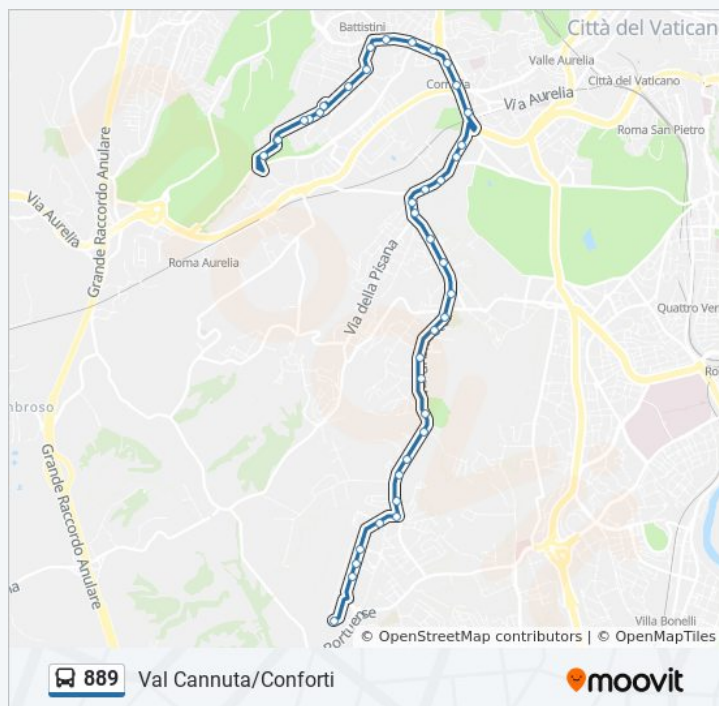

Orari della linea bus 889

Orari di partenza verso Val Cannuta/Conforti:

lunedì	06:00 - 23:30
martedì	06:00 - 23:30
mercoledì	06:00 - 23:30
giovedì	06:00 - 23:30
venerdì	06:00 - 23:30
sabato	06:00 - 23:30
domenica	Non in Servizio

Informazioni sulla linea bus 889

Direzione: Val Cannuta/Conforti

Fermate: 40

Durata del tragitto: 47 min

La linea in sintesi:

Val Cannuta/Boccea

Val Cannuta/Maroi F.

Val Cannuta/Divina Provvidenza