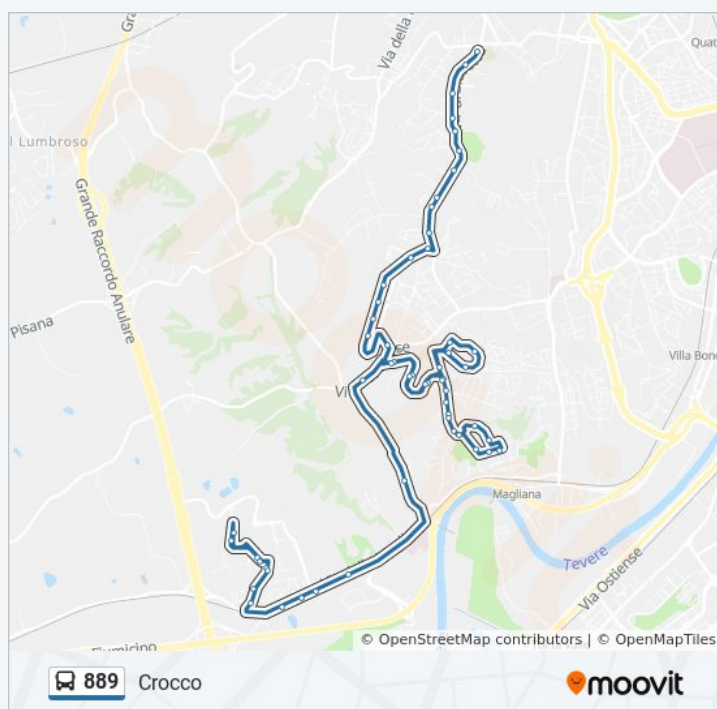

Bosco Arvali/Lastra A Signa

Bosco Arvali/Henzen

mercoledì	13:15 - 14:15
giovedì	Non in Servizio
venerdì	Non in Servizio
sabato	Non in Servizio
domenica	Non in Servizio

Informazioni sulla linea bus 889

Direzione: Crocco

Fermate: 54

Durata del tragitto: 74 min

La linea in sintesi:

Vigne/Fosso Della Torretta

Vigne/Vigna Girelli

Vigne/Maroi

Maroi/Prato

Maroi/Tagliacarne