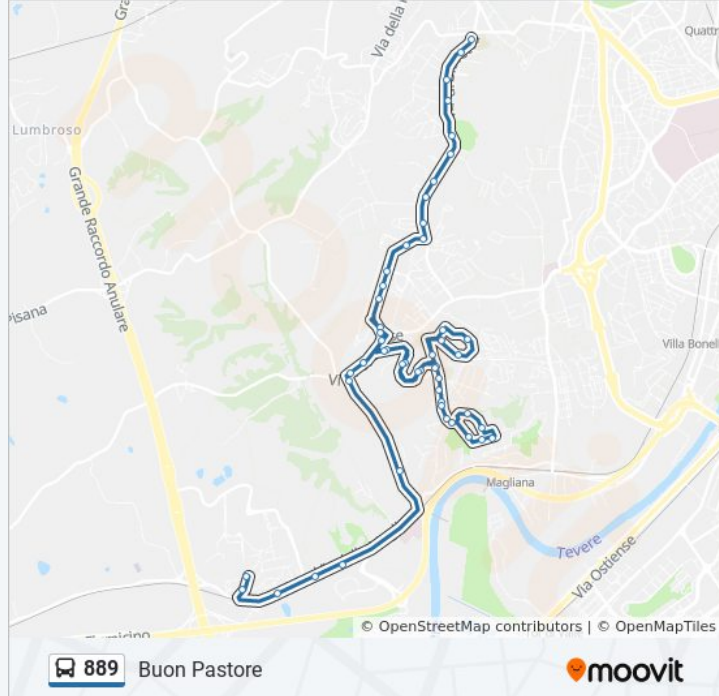

Informazioni sulla linea bus 889

Direzione: Buon Pastore

Fermate: 49

Durata del tragitto: 67 min

La linea in sintesi:

Vigne/Fosso Della Torretta

Generosa/Casale Inglesi

Generosa/Bosco Arvali

Casetta Mattei/Della Bitta

Casetta Mattei/Cantelmo

Casetta Mattei/Carafa

Casetta Mattei/Conte

Forte Bravetta

Bravetta/Marcellini

Bravetta/Scrovegni

Bravetta/Arcelli

Buon Pastore

Direzione: Crocco

54 fermate

[VISUALIZZA GLI ORARI DELLA LINEA](#)

Buon Pastore

Orari della linea bus 889

Orari di partenza verso Crocco:

lunedì 13:15 - 14:15