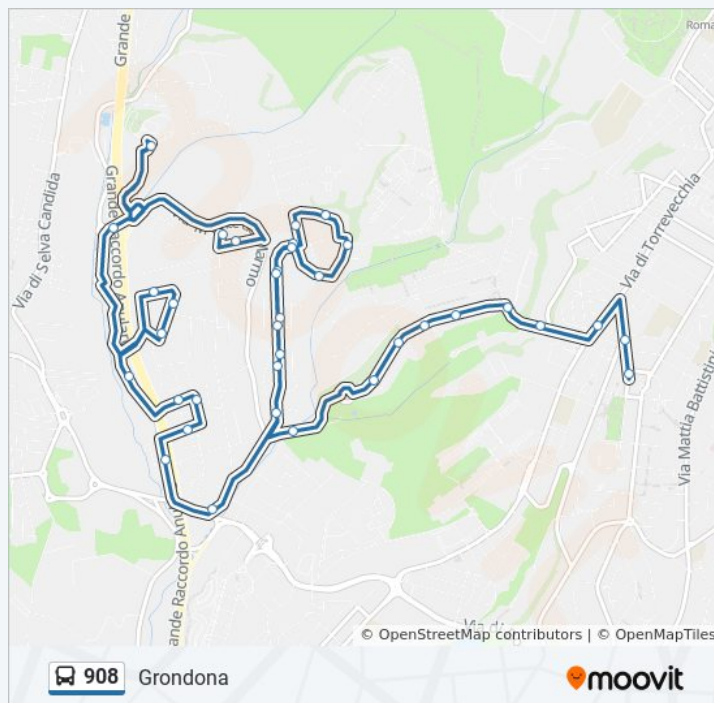

Podere S. Giusto/Calosso

Podere S. Giusto

Quartaccio/Boccea

Casal Del Marmo/Bernezzo

Vignale/Premosello

Vignale/Bosconero

Vignale

Casal Del Marmo/Civico 675

Pian Del Marmo/Viguzzolo

Pian Del Marmo

Casteldelfino

Monte Del Marmo

Arola

Azzano D'Asti

Grondona

## Informazioni sulla linea bus 908

**Direzione:** Grondona

**Fermate:** 36

**Durata del tragitto:** 52 min

**La linea in sintesi:**

Orari, mappe e fermate della linea bus 666 disponibili in un PDF su

moovitapp.com. Usa [App Moovit](#) per ottenere tempi di attesa reali, orari di tutte le altre linee o indicazioni passo-passo per muoverti con i mezzi pubblici a Roma e Lazio.