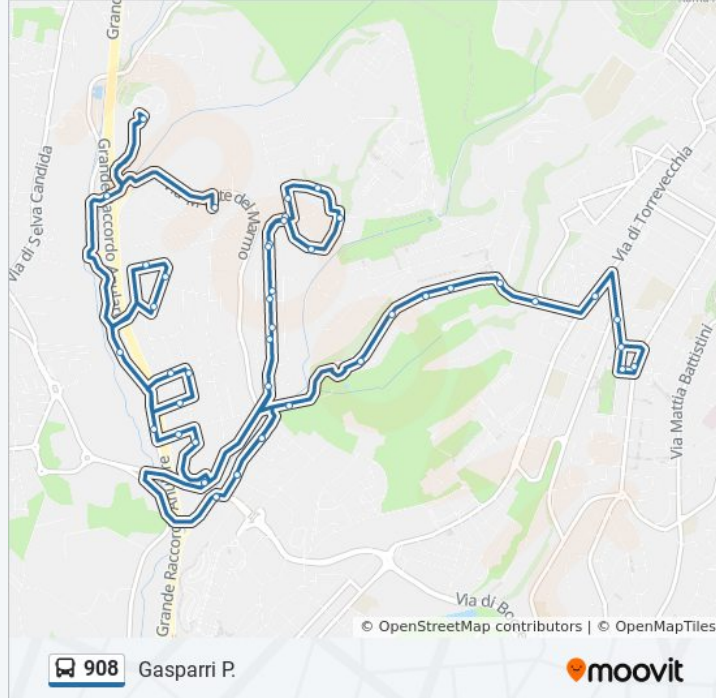

Testa/Focacci

Testa

Testa/Podere C. Battisti

Podere C. Battisti/Di Pierri

Podere S. Giusto/Arizzano

Podere S. Giusto/Cigliano

Podere S. Giusto/Calosso

Podere S. Giusto

Quartaccio/Boccea

Boccea/Quartaccio

Vinovo/Caresana

Vinovo/Beinasco

Quartaccio/Vinovo

Andersen

Andersen/Mann

Andersen/Zola

Andersen/Podere Trieste

Valle Dei Fontanili/Andersen

Valle Dei Fontanili/Guicciardi

Torrevecchia/Stefaneschi

Gasparri P./Bembo

Capecelatro

Jacobini L.

Gasparri P.

Direzione: Grondona

36 fermate

[VISUALIZZA GLI ORARI DELLA LINEA](#)

Gasparri P.

Gasparri P./Bembo

Torrevecchia/Stefaneschi

Valle Dei Fontanili/Guicciardi

Valle Dei Fontanili/Andersen

Orari della linea bus 908

Orari di partenza verso Grondona:

lunedì	05:10 - 23:40
martedì	05:10 - 23:40
mercoledì	05:10 - 23:40
giovedì	05:10 - 23:40
venerdì	05:10 - 23:40
sabato	05:10 - 23:40
domenica	06:44 - 22:56