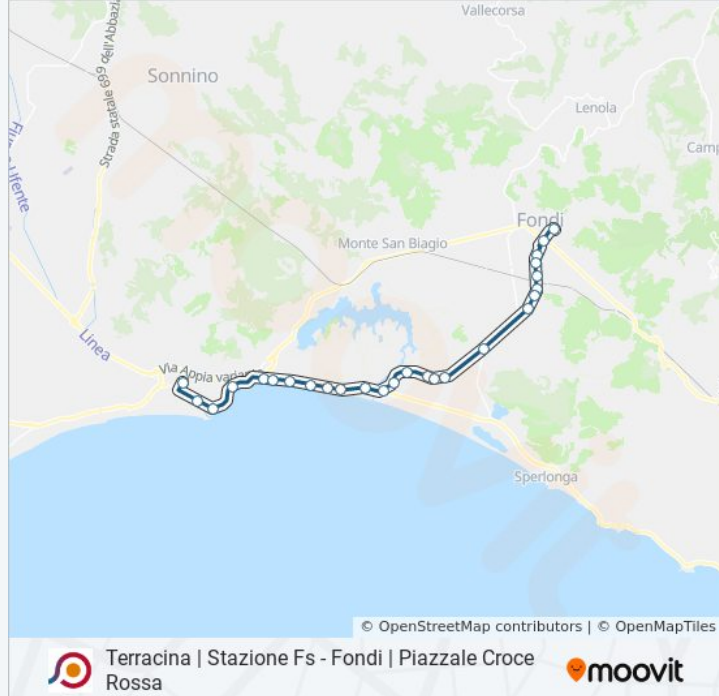

Flacca , Km 1 .700 Loc. S. Antonio

Fondi | Via Flacca, 2100

Fondi | Via Flacca Via Femmina Morta

Fondi | Via Flacca Via Salto

Fondi | Via Flacca Via Covino

Fondi | Via Sant'Anastasia Via Flacca

Fondi | Via S. Anastasia Via Selva Vetere

Fondi | Via S. Anastasia Via Mordorei

Fondi | Via S. Anastasia Via Ponte Baratta

Fondi | Via S. Anastasia Via Bastianelli

Fondi | Via S. Anastasia Via Fondi Sperlonga

Fondi | Via Sperlonga Via Pantanello

Fondi | Via Stazione Viale Piemonte

### Informazioni sulla linea bus COTRAL

**Direzione:** Terracina | Stazione FS→Fondi | Piazzale Croce Rossa

**Fermate:** 23

**Durata del tragitto:** 37 min

**La linea in sintesi:**

Fondi | Via Stazione Via Terruta

Fondi | Via Stazione Via Toscana

Fondi | Via Stazione Corso Italia

Fondi | Piazzale Croce Rossa

Orari, mappe e fermate della linea bus COTRAL disponibili in un PDF su [moovitapp.com](https://moovitapp.com). Usa [App Moovit](#) per ottenere tempi di attesa reali, orari di tutte le altre linee o indicazioni passo-passo per muoverti con i mezzi pubblici a Roma e Lazio.